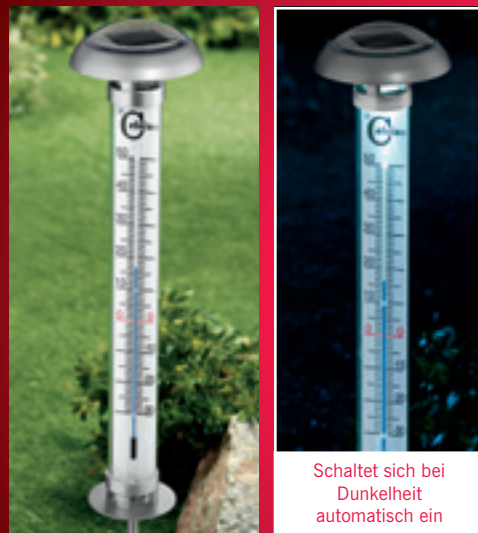

Einfach einschalten, in die Erde stecken – fertig!

- 49 % !

~~9.99~~
5.-*