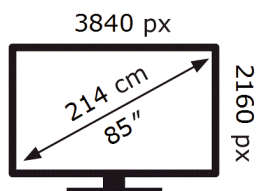

ENERG

Samsung

GU85U7079FU

165 kWh/1000h

ABCDEF **G**

268 kWh/1000h

2019/2013