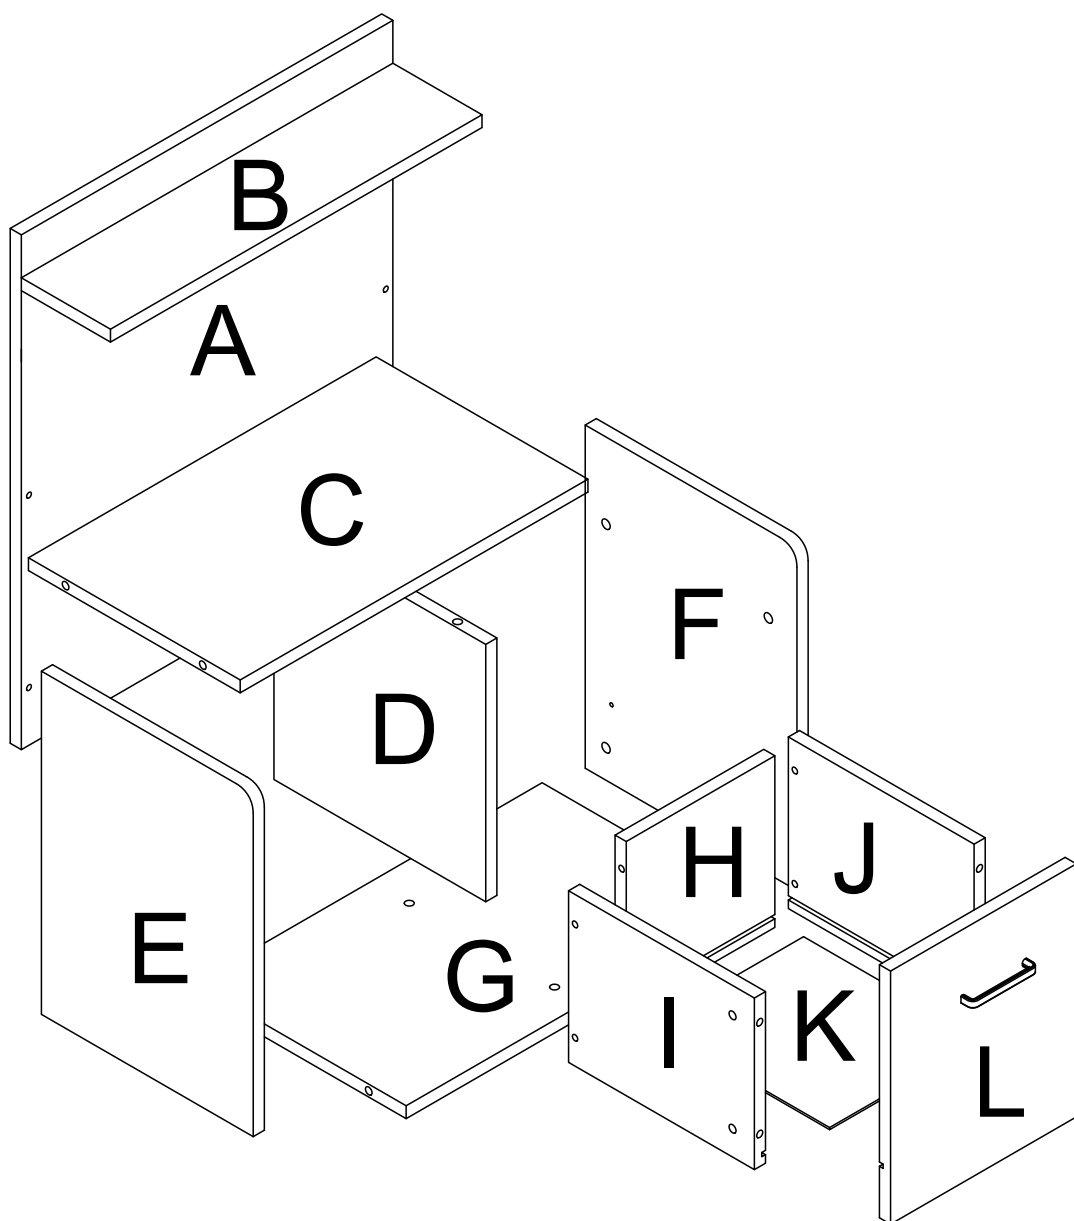

VCM.
my home

Nachttisch Nilasa
Montageanleitung
Instruction manual

VCM Morgenthaler GmbH
D-79346 Endingen am Kaiserstuhl
service@vcm-gruppe.de
www.vcm-gruppe.de

A 1x

B 1x

C 1x

D 1x

E 1x

F 1x

G 1x

H 1x

I 1x

J 1x

K 1x

L 1x

a 14x

b 14x

c 1x

d 1x

1

2

3

5

4