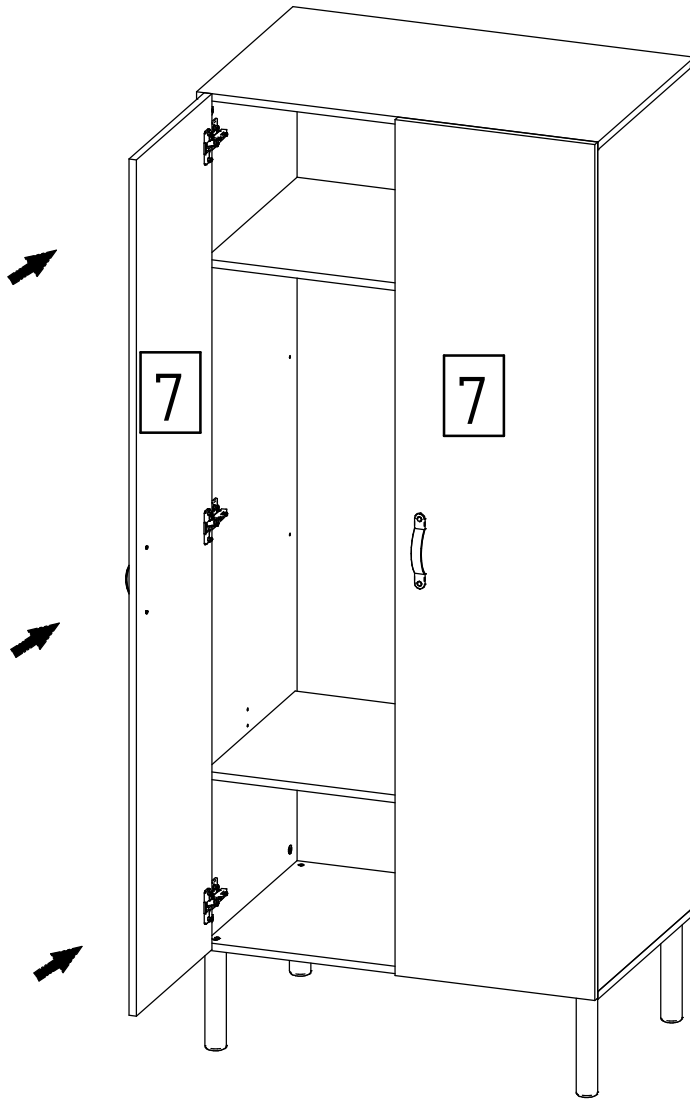

... weitere Infos über unsere Produkte unter
www.schardt.com

Achtung !

Wird der Schrank an der Wand befestigt , muss das Montagematerial der Beschaffenheit der Wand entsprechen !

Kippschutz mit Anleitung ist im Beschlagbeutel

Attention !

If the wardrobe is attached to the wall the assembly material has to be appropriate for the composition of the wall !

Anti-tip device with instructions is in the fitting bag