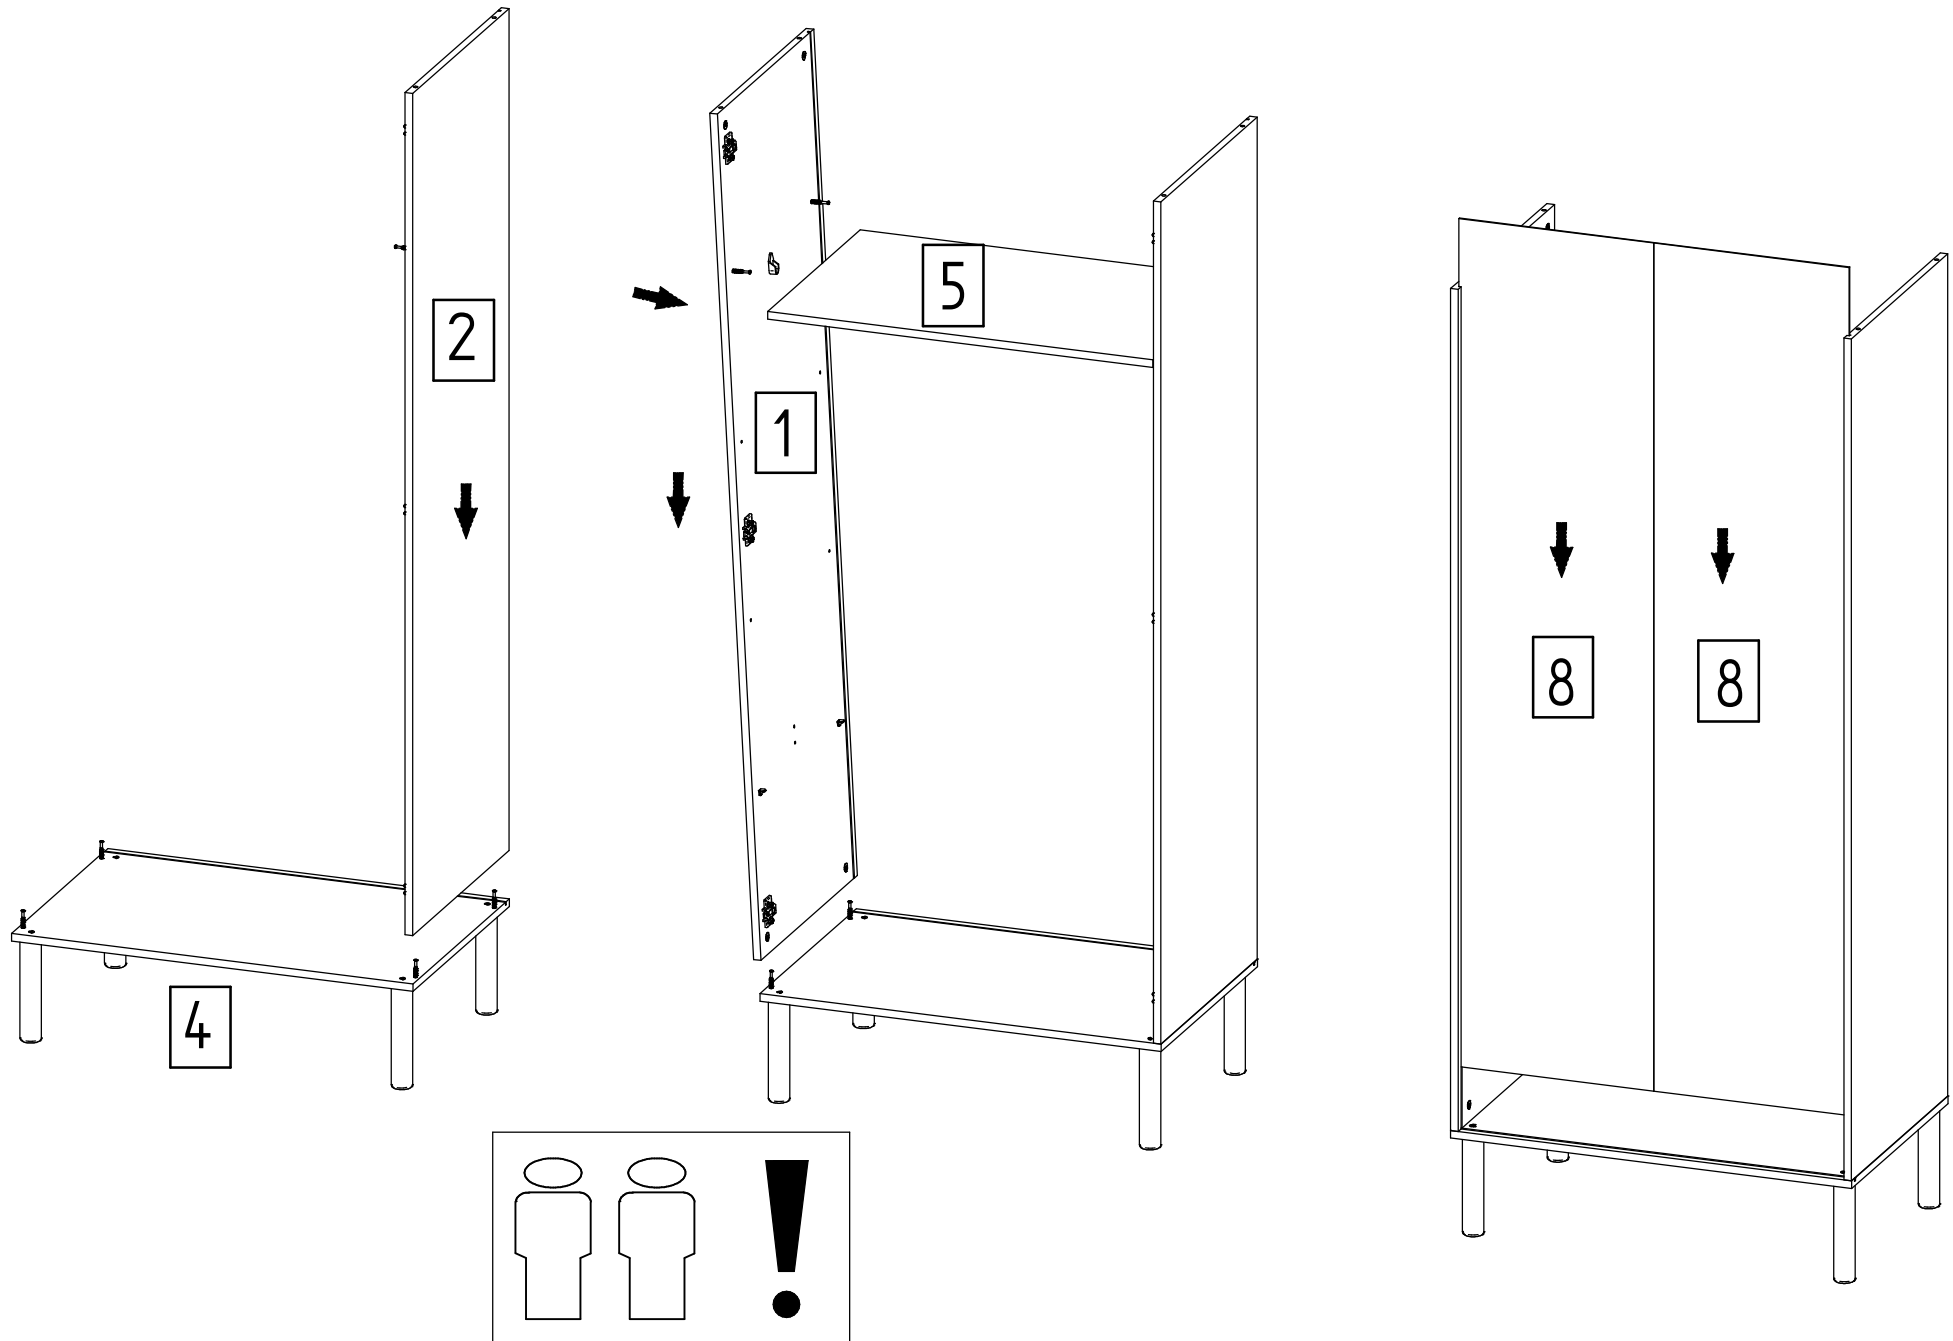

Zusammenbau: