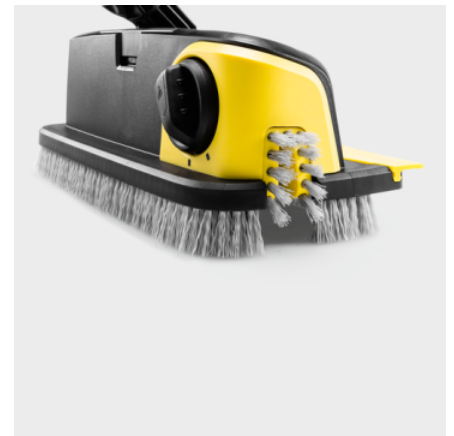

Borstenring (auch an der Seitendüse)

- Schutz vor Spritzwasser unabhängig von der Düseneinstellung.