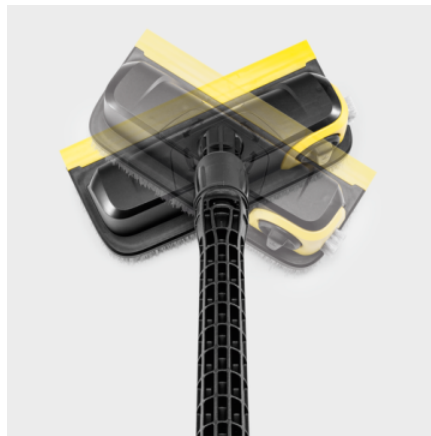

PS 30 PLUS FLÄCHENREINIGER POWERSCHRUBBER

Der Powerschrubber PS 30 Plus entfernt mit seinen 3 Hochdruckdüsen hartnäckige Verschmutzungen. Dank der schwenkbaren Seitendüse werden alle Ecken und Kanten mühelos gereinigt.

Bestell-Nr.

2.644-212.0

Technische Daten

EAN-Code		4054278713311
Farbe		Schwarz
Gewicht	kg	0,9
Gewicht inkl. Verpackung	kg	1,3
Abmessungen (L x B x H)	mm	749 x 264 x 768

Schwenkbare Seitendüse

- Perfekte spritzfreie Reinigung von allen Ecken und Kanten.