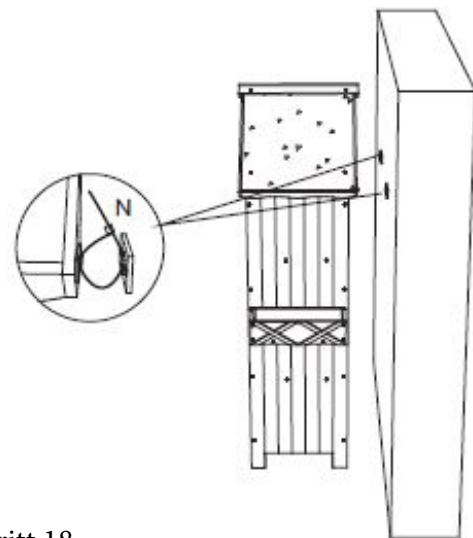

Schritt 15

Schritt 16

Schritt 17

Schritt 18

Schritt 19

Home Deluxe GmbH
Schanzeweg 2
32312 Lübbecke Deutschland
Tel.: +49 (0)5743 6181-0
www.home-deluxe-gmbh.de

Gartenschrank aus Holz YANA
Artikel-ID: 27732 / Varianten-ID: 72030
Gartenschrank aus Holz YANA XL - Paket 1 von 2
(Dach, Blumenkasten, linke + rechte Seitenwand, Boden)
Artikel-ID: 27730 / Varianten-ID: 72028
Gartenschrank aus Holz YANA XL - Paket 2 von 2
(Montagematerial, Vorder- und Rückwand, Tür)
Artikel-ID: 27731 / Varianten-ID: 72029