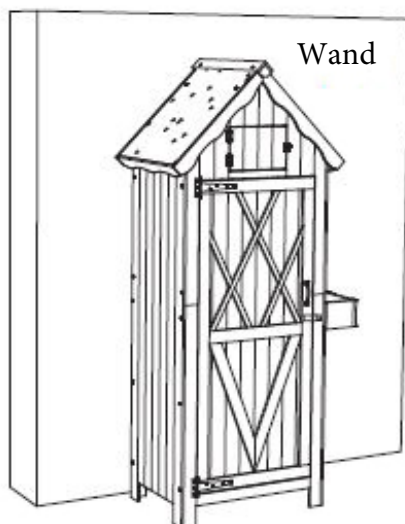

Schritt 15

Schritt 16

Schritt 17

Schritt 18

Schritt 19

Home Deluxe GmbH
Schanzeweg 2
32312 Lübbecke Deutschland
Tel.: +49 (0)5743 6181-0
www.home-deluxe-gmbh.de

Gartenschrank aus Holz YANA
Artikel-ID: 27732 / Varianten-ID: 72030
Gartenschrank aus Holz YANA XL - Paket 1 von 2
(Dach, Blumenkasten, linke + rechte Seitenwand, Boden)
Artikel-ID: 27730 / Varianten-ID: 72028
Gartenschrank aus Holz YANA XL - Paket 2 von 2
(Montagematerial, Vorder- und Rückwand, Tür)
Artikel-ID: 27731 / Varianten-ID: 72029