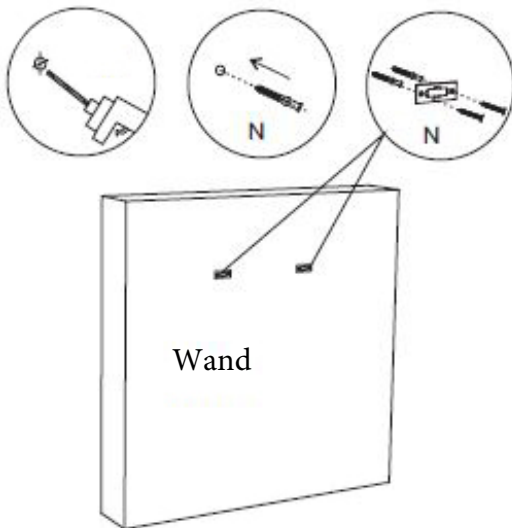

Schritt 15

Schritt 16

Schritt 17

Schritt 18

Schritt 19

Home Deluxe GmbH
Schanzeweg 2
32312 Lübbecke Deutschland
Tel.: +49 (0)5743 6181-0
www.home-deluxe-gmbh.de

Gartenschrank aus Holz YANA
Artikel-ID: 27732 / Varianten-ID: 72030
Gartenschrank aus Holz YANA XL - Paket 1 von 2
(Dach, Blumenkasten, linke + rechte Seitenwand, Boden)
Artikel-ID: 27730 / Varianten-ID: 72028
Gartenschrank aus Holz YANA XL - Paket 2 von 2
(Montagematerial, Vorder- und Rückwand, Tür)
Artikel-ID: 27731 / Varianten-ID: 72029