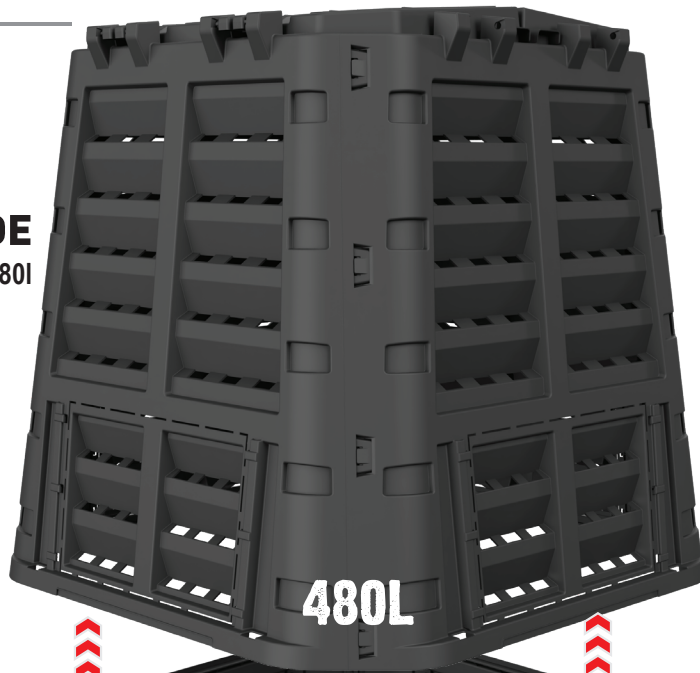

/// PARKSIDE
Garten-Komposter 480l

480 L

740 L

1000 L

EKOGRID®
Komposter-Modul 260l

260L

EKOGRID®
Komposter-Modul 260l

260L

SIZE XL
390MM