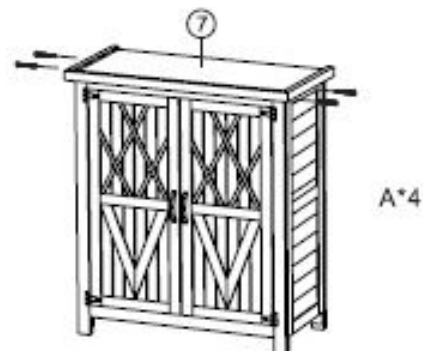

Schritt 1

Schritt 2

Schritt 3

Schritt 4

Schritt 5

Schritt 6

Home Deluxe GmbH
Schanzeweg 2
32312 Lübbecke Deutschland
Tel.: +49 (0)5743 6181-0
www.home-deluxe-gmbh.de

Gartenschrank aus Holz YANA
Artikel-ID: 27732 / Varianten-ID: 72030
Gartenschrank aus Holz YANA M - Paket 1 von 1
Artikel-ID: 27728 / Varianten-ID: 72026