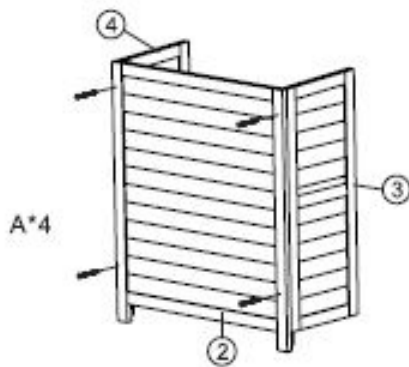

Gebrauchsanweisung Gartenschrank aus Holz YANA - M

Designed in Germany

**Wichtig:
FÜR SPÄTERE BEZUGNAHME
AUFBEWAHREN. SORGFÄLTIG LESEN!**

Lieferumfang + Montageschritte

- A 3.5*35mm 16 pcs
- C 3.0*10mm 4 pcs
- ⊖ D 2 pcs
- (—) E 2 pcs

①

②

③

④

⑤*2

⑥

⑦

⑧*2