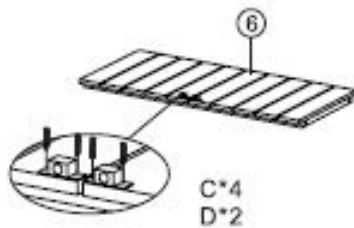

Lieferumfang + Montageschritte

- A 3.5*35mm 16 pcs
- C 3.0*10mm 4 pcs
- ⊖ D 2 pcs
- (—) E 2 pcs

①

②

③

④

⑤*2

⑥

⑦

⑧*2

Schritt 3

Schritt 5