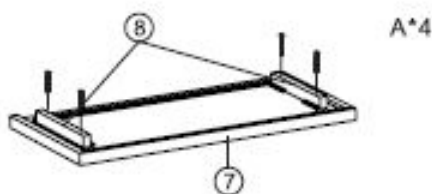

Gebrauchsanweisung Gartenschrank aus Holz YANA - M

Designed in Germany

**Wichtig:
FÜR SPÄTERE BEZUGNAHME
AUFBEWAHREN. SORGFÄLTIG LESEN!**

Lieferumfang + Montageschritte

- A 3.5*35mm 16 pcs
- C 3.0*10mm 4 pcs
- ⊖ D 2 pcs
- (—) E 2 pcs

Schritt 1

Schritt 2

Schritt 3

Schritt 4

Schritt 5

Schritt 6

Home Deluxe GmbH
Schanzeweg 2
32312 Lübbecke Deutschland
Tel.: +49 (0)5743 6181-0
www.home-deluxe-gmbh.de

Gartenschrank aus Holz YANA
Artikel-ID: 27732 / Varianten-ID: 72030
Gartenschrank aus Holz YANA M - Paket 1 von 1
Artikel-ID: 27728 / Varianten-ID: 72026