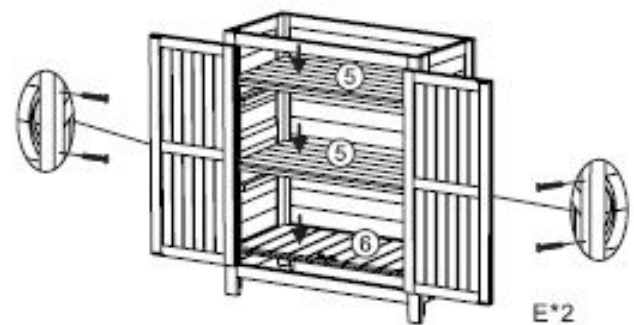

Gebrauchsanweisung Gartenschrank aus Holz YANA - M

Designed in Germany

**Wichtig:
FÜR SPÄTERE BEZUGNAHME
AUFBEWAHREN. SORGFÄLTIG LESEN!**

Lieferumfang + Montageschritte

- A 3.5*35mm 16 pcs
- C 3.0*10mm 4 pcs
- ⊖ D 2 pcs
- (—) E 2 pcs

①

②

③

④

⑤*2

⑥

⑦

⑧*2

Schritt 1

Schritt 2

Schritt 3

Schritt 4

Schritt 5

Schritt 6

Home Deluxe GmbH
Schanzeweg 2
32312 Lübbecke Deutschland
Tel.: +49 (0)5743 6181-0
www.home-deluxe-gmbh.de

Gartenschrank aus Holz YANA
Artikel-ID: 27732 / Varianten-ID: 72030
Gartenschrank aus Holz YANA M - Paket 1 von 1
Artikel-ID: 27728 / Varianten-ID: 72026