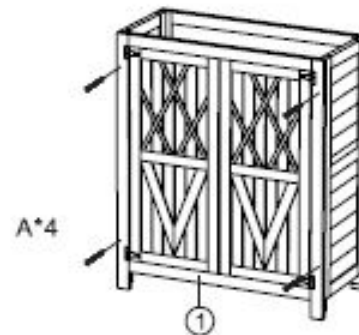

Lieferumfang + Montageschritte

- A 3.5*35mm 16 pcs
- C 3.0*10mm 4 pcs
- ⊖ D 2 pcs
- (—) E 2 pcs

①

②

③

④

⑤*2

⑥

⑦

⑧*2

Schritt 2

Schritt 5