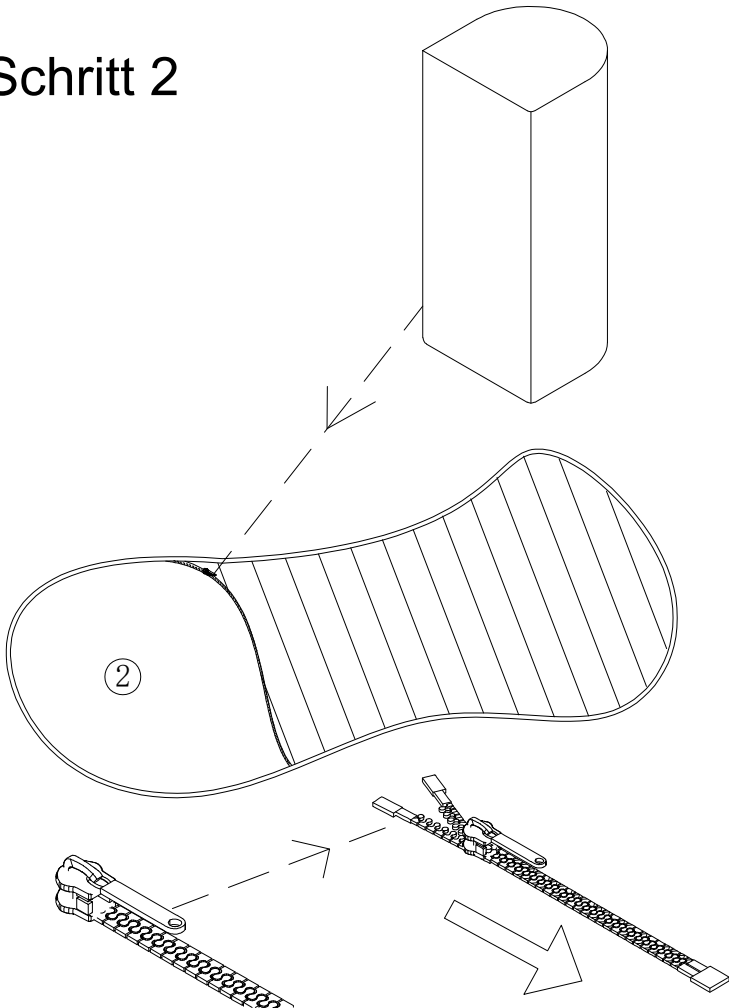

Gebrauchsanweisung S ie sofa I

Designed in Germany

**Wichtig:
FÜR SPÄTERE BEZUGNAHME
AUFBEWAHREN. SORGFÄLTIG LESEN!**

Montage halbrundes Kissen

1:1pc

2:1pc

Schritt 1

1-2 Std Wartezeit

Schritt 2

Schritt 3

Montage dicke Matratze

1:1pc

2:1pc

Schritt 1

1-2 Std Wartezeit

Schritt 2

2:1pc

Schritt 1

1-2 Std Wartezeit

Schritt 2

Schritt 3

Montage dünne Matratze

1:1pc

2:1pc