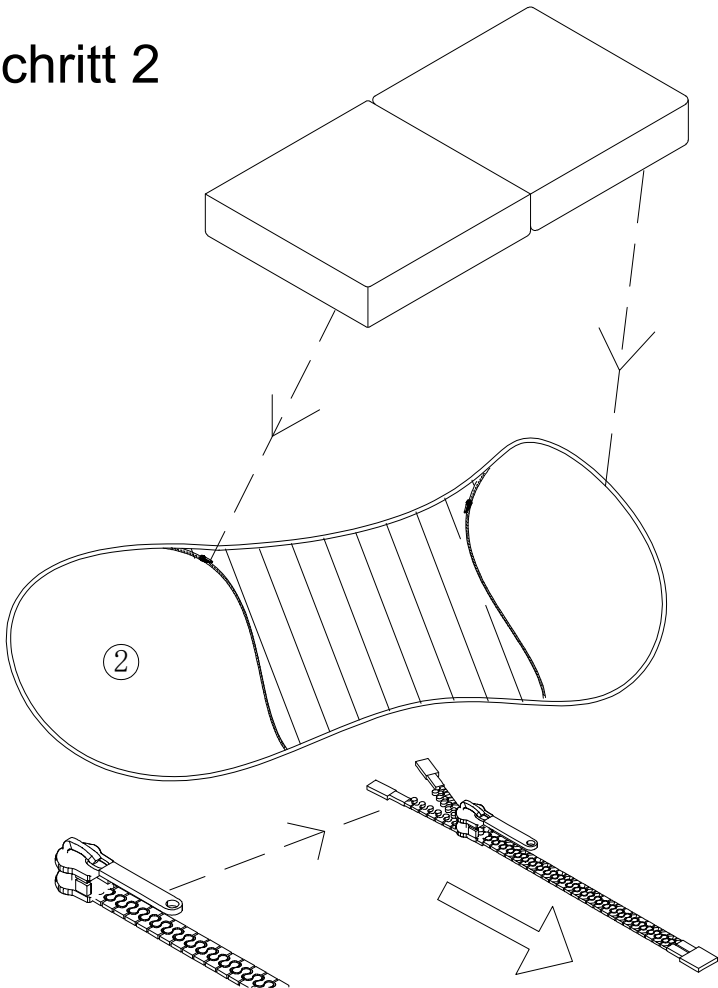

Gebrauchsanweisung S ie sofa I

Designed in Germany

**Wichtig:
FÜR SPÄTERE BEZUGNAHME
AUFBEWAHREN. SORGFÄLTIG LESEN!**

Montage halbrundes Kissen

1:1pc

2:1pc

Schritt 1

1-2 Std Wartezeit

Schritt 2

Schritt 3

Montage dicke Matratze

1:1pc

2:1pc

Schritt 1

1-2 Std Wartezeit

Schritt 2

Schritt 3

Montage Stappelsteine

1:5pcs

2:5pcs

Schritt 1

Schritt 2

Montage Rutsche

1:1pc

2:1pc

Schritt 1

1-2 Std Wartezeit

Schritt 2

Schritt 3

Montage dünne Matratze

1:1pc

2:1pc