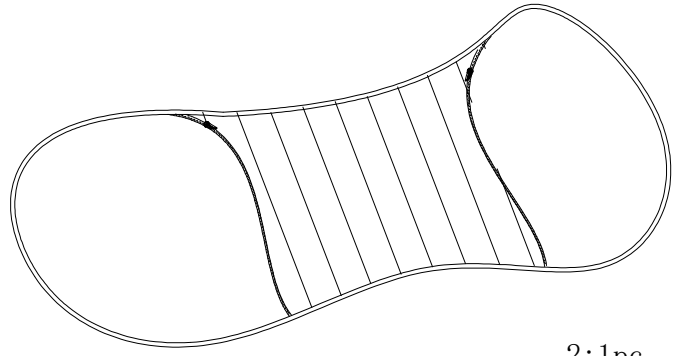

Gebrauchsanweisung S ie sofa I

Designed in Germany

**Wichtig:
FÜR SPÄTERE BEZUGNAHME
AUFBEWAHREN. SORGFÄLTIG LESEN!**

Montage halbrundes Kissen

1:1pc

2:1pc

Schritt 1

1-2 Std Wartezeit

Schritt 2

Schritt 3

Montage dicke Matratze

1:1pc

2:1pc

Schritt 1

1-2 Std Wartezeit

Schritt 2