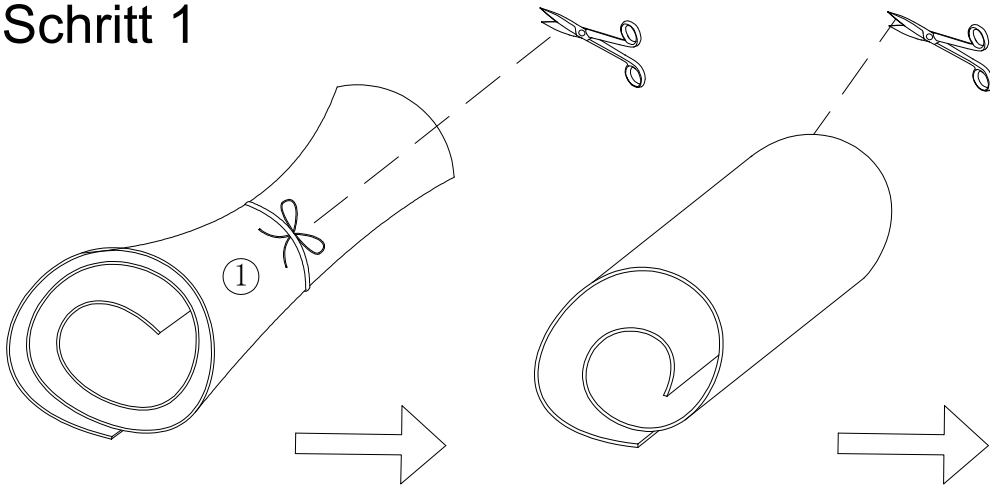

Gebrauchsanweisung S ie sofa I

Designed in Germany

**Wichtig:
FÜR SPÄTERE BEZUGNAHME
AUFBEWAHREN. SORGFÄLTIG LESEN!**

Montage halbrundes Kissen

1:1pc

2:1pc

Schritt 1

1-2 Std Wartezeit

Schritt 2

Schritt 3

Montage dicke Matratze

1:1pc

2:1pc

Schritt 1

1-2 Std Wartezeit

Schritt 2