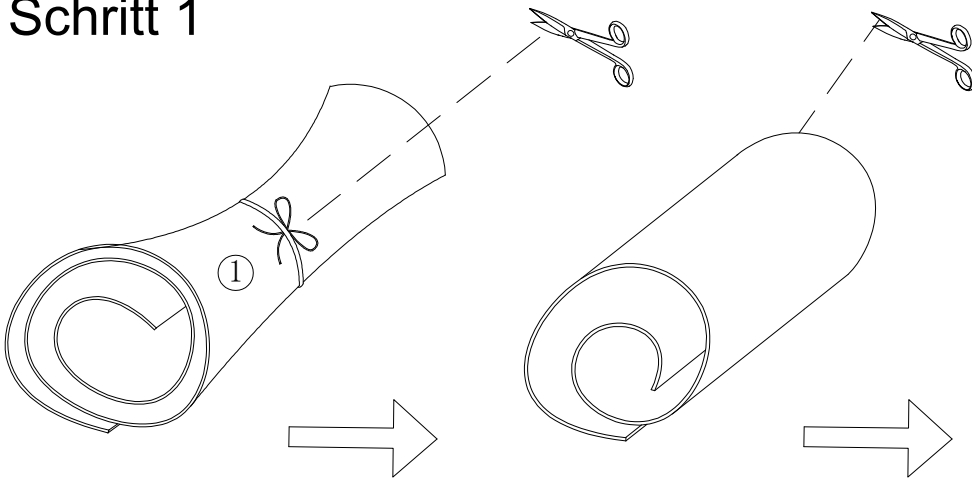

Gebrauchsanweisung S ie sofa I

Designed in Germany

**Wichtig:
FÜR SPÄTERE BEZUGNAHME
AUFBEWAHREN. SORGFÄLTIG LESEN!**

Montage halbrundes Kissen

1:1pc

2:1pc

Schritt 1

1-2 Std Wartezeit

Schritt 2

Schritt 3

Montage dicke Matratze

1:1pc

2:1pc

Schritt 1

1-2 Std Wartezeit

Schritt 2

Schritt 3

Montage Stappelsteine

1:5pcs

2:5pcs

Schritt 1

Schritt 2

Montage Rutsche

1:1pc