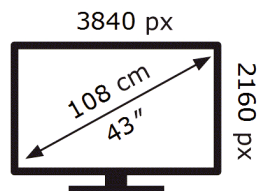

# ENERG

Samsung

GQ43Q7F2AU

**53** kWh/1000h

ABCDEF **G**

**102** kWh/1000h

2019/2013