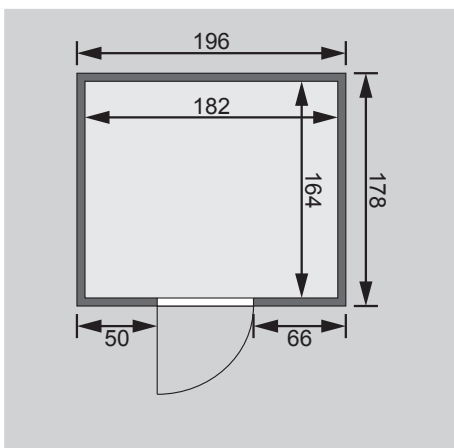

Maße Basismodell (in cm)

Festereinbaupositionen