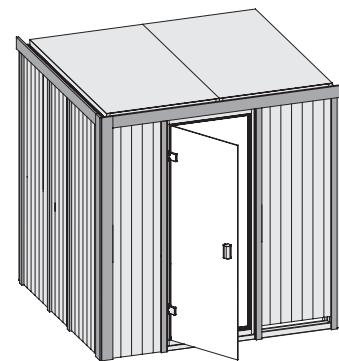

Produktinformation

68 mm Systemsauna

Lieferumfang

- 1 Satz Saunawände
- 1 Saunadach
- 1 Bronzierte Ganzglastür
- 2 Liegen
- 1 Kopfstütze
- 1 Ofenschutz
- Schrauben und Beschläge