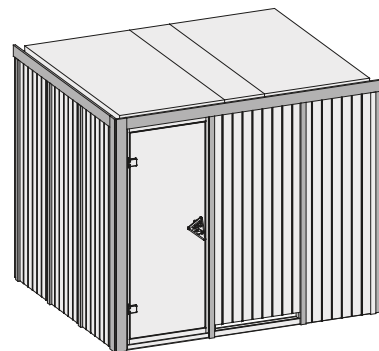

Produktinformation

68 mm Systemsauna

Lieferumfang
 1 Satz Saunawände
 1 Saunadach
 1 Bronzierte Ganzglastür
 3 Liegen
 1 Kopfstütze
 1 Ofenschutz
 Schrauben und Beschlüge

* Weiteres Zubehör finden Sie unter der Rubrik **Zubehör**.
 Beachten Sie bitte die **Übersicht Zubehör**

10 cm Wand- und Deckenabstand beim Aufbau einhalten!
 Aufbau mit und ohne Dachkranz möglich.
 Spiegelbar!

Außenmaße mit Eckleisten	B 231 × T 196 × H 198 cm
Innenmaße	B 216 × T 181 × H 192 cm
Umbauter Raum	7,3 m ³
Außenmaße Türflügel	B 65,6 × T 0,8 × H 175 cm
Durchgangsmaße	B 64 × H 173 cm
Lichtausschnitt Tür	B 64 × H 173 cm
Ofenschutzgitter	B 60 × T 51 × H 80 cm
Paketmaße Sauna	B 228 × T 124 × H 90 cm / 387 kg

Maße Dachkranzmodell (in cm)

Maße Basismodell (in cm)

Fenstereinbaupositionen

Ausführung

- Nordische Fichte, naturbelassen

Wand

- Vormontierte Wandelemente
- Fronten bestehen innen aus einer 42 mm starken, stabilen Rahmenkonstruktion mit Mineralwolldämmung. Die Außen- und Innenseiten der Fronten sind mit 12,5 mm Spezial-Softline-Fichte-Profilholz verkleidet (gesamt: 68mm).
- Rückwände bestehen innen aus einer 42 mm starken, stabilen Rahmenkonstruktion mit Mineralwolldämmung. Die Innenseite der Rückwände ist mit 12,5 mm Spezial-Softline-Fichte-Profilholz verkleidet und die Außenseite mit einer Platte verstärkt (gesamt: 57mm)

Dach

- Vormontierte Elemente
- Innen: Mineralwolldämmung mit 42 mm starken Rahmenkonstruktion
- Verkleidung: 12,5 mm Spezial-Softline-Fichte-Profilholz
- Außenseite: Verstärkung mit Platte

Tür

- Bronzierte Ganzglastür mit Massivholz-Türrahmen
 - Einscheibensicherheitsglas
 - Rechts und links anschlagbar; Magnetverschlusstechnik
 - Lackierter Türgriff
 - Beschlüge mit Excenter für optimale Ausrichtung der Glasscheibe
- ### Liegen
- Vormontiert
 - 2 Liegen ca 57 cm breit, 1 Querliege ca 52 cm breit
 - Liegeflächen aus Fichte-Massivholz
 - Bis 250 kg belastbar
 - 1 Kopfstütze aus Fichte-Massivholz, vormontiert
- ### Ofenschutz
- Nordische Fichte, Massivholz