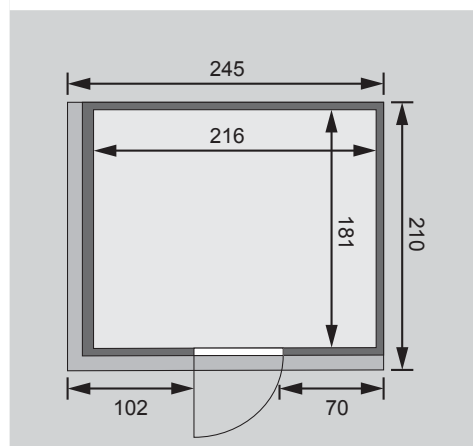

Produktinformation

68 mm Systemsauna

Lieferumfang
 1 Satz Saunawände
 1 Saunadach
 1 Bronzierte Ganzglastür
 3 Liegen
 1 Kopfstütze
 1 Ofenschutz
 Schrauben und Beschlüge

* Weiteres Zubehör finden Sie unter der Rubrik **Zubehör**.
 Beachten Sie bitte die **Übersicht Zubehör**

10 cm Wand- und Deckenabstand beim Aufbau einhalten!
 Aufbau mit und ohne Dachkranz möglich.
 Spiegelbar!

Außenmaße mit Eckleisten	B 231 × T 196 × H 198 cm
Innenmaße	B 216 × T 181 × H 192 cm
Umbauter Raum	7,3 m ³
Außenmaße Türflügel	B 65,6 × T 0,8 × H 175 cm
Durchgangsmaße	B 64 × H 173 cm
Lichtausschnitt Tür	B 64 × H 173 cm
Ofenschutzgitter	B 60 × T 51 × H 80 cm
Paketmaße Sauna	B 228 × T 124 × H 90 cm / 387 kg

Maße Dachkranzmodell (in cm)

Maße Basismodell (in cm)

Fenstereinbaupositionen

Ausführung

- Nordische Fichte, naturbelassen

Wand

- Vormontierte Wandelemente
- Fronten bestehen innen aus einer 42 mm starken, stabilen Rahmenkonstruktion mit Mineralwolldämmung. Die Außen- und Innenseiten der Fronten sind mit 12,5 mm Spezial-Softline-Fichte-Profilholz verkleidet (gesamt: 68mm).
- Rückwände bestehen innen aus einer 42 mm starken, stabilen Rahmenkonstruktion mit Mineralwolldämmung. Die Innenseite der Rückwände ist mit 12,5 mm Spezial-Softline-Fichte-Profilholz verkleidet und die Außenseite mit einer Platte verstärkt (gesamt: 57mm)