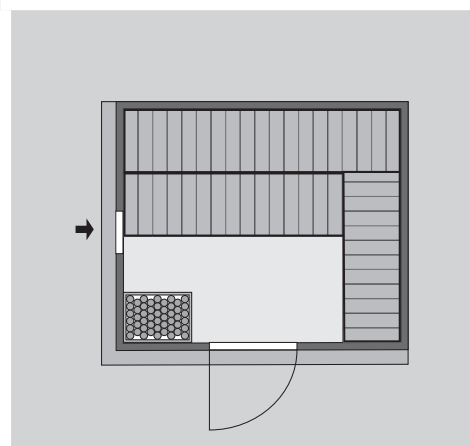

Produktinformation

68 mm Systemsauna

Lieferumfang
 1 Satz Saunawände
 1 Saunadach
 1 Bronzierte Ganzglastür
 3 Liegen
 1 Kopfstütze
 1 Ofenschutz
 Schrauben und Beschlüge

* Weiteres Zubehör finden Sie unter der Rubrik **Zubehör**.
 Beachten Sie bitte die **Übersicht Zubehör**

10 cm Wand- und Deckenabstand beim Aufbau einhalten!
 Aufbau mit und ohne Dachkranz möglich.
 Spiegelbar!

Außenmaße mit Eckleisten	B 231 × T 196 × H 198 cm
Innenmaße	B 216 × T 181 × H 192 cm
Umbauter Raum	7,3 m ³
Außenmaße Türflügel	B 65,6 × T 0,8 × H 175 cm
Durchgangsmaße	B 64 × H 173 cm
Lichtausschnitt Tür	B 64 × H 173 cm
Ofenschutzgitter	B 60 × T 51 × H 80 cm
Paketmaße Sauna	B 228 × T 124 × H 90 cm / 387 kg

Maße Dachkranzmodell (in cm)

Maße Basismodell (in cm)

Fenstereinbaupositionen

Ausführung

- Nordische Fichte, naturbelassen

Wand

- Vormontierte Wandelemente
- Fronten bestehen innen aus einer 42 mm starken, stabilen Rahmenkonstruktion mit Mineralwolldämmung. Die Außen- und Innenseiten der Fronten sind mit 12,5 mm Spezial-Softline-Fichte-Profilholz verkleidet (gesamt: 68mm).
- Rückwände bestehen innen aus einer 42 mm starken, stabilen Rahmenkonstruktion mit Mineralwolldämmung. Die Innenseite der Rückwände ist mit 12,5 mm Spezial-Softline-Fichte-Profilholz verkleidet und die Außenseite mit einer Platte verstärkt (gesamt: 57mm)

Dach

- Vormontierte Elemente
- Innen: Mineralwolldämmung mit 42 mm starken Rahmenkonstruktion
- Verkleidung: 12,5 mm Spezial-Softline-Fichte-Profilholz
- Außenseite: Verstärkung mit Platte

Tür

- Bronzierte Ganzglastür mit Massivholz-Türrahmen
 - Einscheibensicherheitsglas
 - Rechts und links anschlagbar; Magnetverschlusstechnik
 - Lackierter Türgriff
 - Beschlüge mit Excenter für optimale Ausrichtung der Glasscheibe
- ### Liegen
- Vormontiert
 - 2 Liegen ca 57 cm breit, 1 Querliege ca 52 cm breit
 - Liegeflächen aus Fichte-Massivholz
 - Bis 250 kg belastbar
 - 1 Kopfstütze aus Fichte-Massivholz, vormontiert
- ### Ofenschutz
- Nordische Fichte, Massivholz