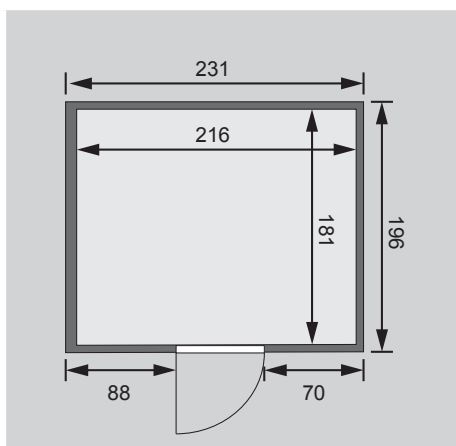

Produktinformation

68 mm Systemsauna

Lieferumfang
 1 Satz Saunawände
 1 Saunadach
 1 Bronzierte Ganzglastür
 3 Liegen
 1 Kopfstütze
 1 Ofenschutz
 Schrauben und Beschlüge

* Weiteres Zubehör finden Sie unter der Rubrik **Zubehör**.
 Beachten Sie bitte die **Übersicht Zubehör**

10 cm Wand- und Deckenabstand beim Aufbau einhalten!
 Aufbau mit und ohne Dachkranz möglich.
 Spiegelbar!

Außenmaße mit Eckleisten	B 231 × T 196 × H 198 cm
Innenmaße	B 216 × T 181 × H 192 cm
Umbauter Raum	7,3 m ³
Außenmaße Türflügel	B 65,6 × T 0,8 × H 175 cm
Durchgangsmaße	B 64 × H 173 cm
Lichtausschnitt Tür	B 64 × H 173 cm
Ofenschutzgitter	B 60 × T 51 × H 80 cm
Paketmaße Sauna	B 228 × T 124 × H 90 cm / 387 kg

Maße Dachkranzmodell (in cm)

Maße Basismodell (in cm)

Fenstereinbaupositionen

Ausführung

- Nordische Fichte, naturbelassen

Wand

- Vormontierte Wandelemente
- Fronten bestehen innen aus einer 42 mm starken, stabilen Rahmenkonstruktion mit Mineralwolldämmung. Die Außen- und Innenseiten der Fronten sind mit 12,5 mm Spezial-Softline-Fichte-Profilholz verkleidet (gesamt: 68mm).
- Rückwände bestehen innen aus einer 42 mm starken, stabilen Rahmenkonstruktion mit Mineralwolldämmung. Die Innenseite der Rückwände ist mit 12,5 mm Spezial-Softline-Fichte-Profilholz verkleidet und die Außenseite mit einer Platte verstärkt (gesamt: 57mm)