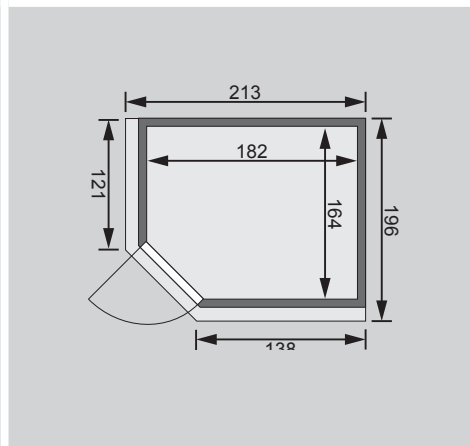

Produktinformation

68 mm Systemsauna

Lieferumfang
 1 Satz Saunawände
 1 Saunadach
 1 Bronzierte Ganzglastür
 2 Liegen
 1 Kopfstütze
 1 Ofenschutz
 Schrauben und Beschläge

Nur bei Dachkranzmodell
 1 Dachkranz
 1 LED-Strahler set

10 cm Wand- und Deckenabstand einhalten!

Außenmaße	B 196 × T 178 × H 198 cm
Außenmaße inkl Dachkranz	B 213 × T 196 × H 202 cm
Innenmaße	B 182 × T 164 × H 192 cm
Umbauter Raum	5,3 m ³
Außenmaße Türflügel	B 65,6 × T 0,8 × H 175 cm
Durchgangsmaße	B 64 × H 173 cm
Lichtausschnitt Tür	B 64 × H 173 cm
Ofenschutzgitter	B 60 × T 51 × H 80 cm
Paketmaße Sauna	B 198 × T 122 × H 73 cm / 316 kg
Paketmaße Dachkranz	B 177 × T 15 × H 14 cm / 18 kg

Außenmaße (in cm)

Außenmaße inkl Dachkranz (in cm)

Festereinbaupositionen

Ausführung

- Nordische Fichte, naturbelassen

Wand

- Vormontierte Wandelemente
- Fronten bestehen innen aus einer 42 mm starken, stabilen Rahmenkonstruktion mit Mineralwolldämmung. Die Außen- und Innenseiten der Fronten sind mit 12,5 mm Spezial-Softline-Fichte-Profilholz verkleidet (gesamt: 68mm).
- Rückwände bestehen innen aus einer 42 mm starken, stabilen Rahmenkonstruktion mit Mineralwolldämmung. Die Innenseite der Rückwände ist mit 12,5 mm Spezial-Softline-Fichte-Profilholz verkleidet und die Außenseite mit einer Platte verstärkt (gesamt: 57mm)