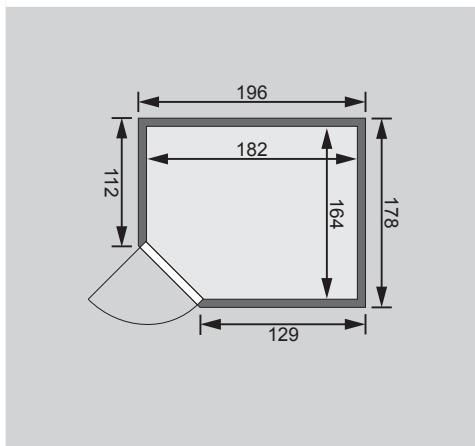

Produktinformation

68 mm Systemsauna

Lieferumfang
 1 Satz Saunawände
 1 Saunadach
 1 Bronzierte Ganzglastür
 2 Liegen
 1 Kopfstütze
 1 Ofenschutz
 Schrauben und Beschläge

Nur bei Dachkranzmodell
 1 Dachkranz
 1 LED-Strahler set

10 cm Wand- und Deckenabstand einhalten!

Außenmaße	B 196 × T 178 × H 198 cm
Außenmaße inkl Dachkranz	B 213 × T 196 × H 202 cm
Innenmaße	B 182 × T 164 × H 192 cm
Umbauter Raum	5,3 m ³
Außenmaße Türflügel	B 65,6 × T 0,8 × H 175 cm
Durchgangsmaße	B 64 × H 173 cm
Lichtausschnitt Tür	B 64 × H 173 cm
Ofenschutzgitter	B 60 × T 51 × H 80 cm
Paketmaße Sauna	B 198 × T 122 × H 73 cm / 316 kg
Paketmaße Dachkranz	B 177 × T 15 × H 14 cm / 18 kg

Außenmaße (in cm)

Außenmaße inkl Dachkranz (in cm)

Festereinbaupositionen

Ausführung

- Nordische Fichte, naturbelassen

Wand

- Vormontierte Wandelemente
- Fronten bestehen innen aus einer 42 mm starken, stabilen Rahmenkonstruktion mit Mineralwolldämmung. Die Außen- und Innenseiten der Fronten sind mit 12,5 mm Spezial-Softline-Fichte-Profilholz verkleidet (gesamt: 68mm).
- Rückwände bestehen innen aus einer 42 mm starken, stabilen Rahmenkonstruktion mit Mineralwolldämmung. Die Innenseite der Rückwände ist mit 12,5 mm Spezial-Softline-Fichte-Profilholz verkleidet und die Außenseite mit einer Platte verstärkt (gesamt: 57mm)