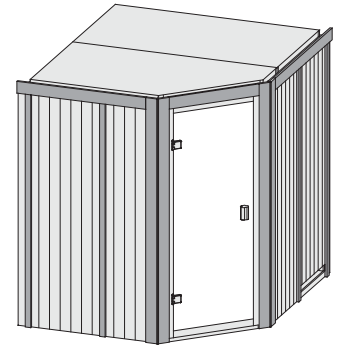

Produktinformation

68 mm Systemsauna

Lieferumfang
 1 Satz Saunawände
 1 Saunadach
 1 Bronzierte Ganzglastür
 2 Liegen
 1 Kopfstütze
 1 Ofenschutz
 Schrauben und Beschläge

Nur bei Dachkranzmodell
 1 Dachkranz
 1 LED-Strahler set

10 cm Wand- und Deckenabstand einhalten!

Außenmaße	B 196 × T 178 × H 198 cm
Außenmaße inkl Dachkranz	B 213 × T 196 × H 202 cm
Innenmaße	B 182 × T 164 × H 192 cm
Umbauter Raum	5,3 m ³
Außenmaße Türflügel	B 65,6 × T 0,8 × H 175 cm
Durchgangsmaße	B 64 × H 173 cm
Lichtausschnitt Tür	B 64 × H 173 cm
Ofenschutzgitter	B 60 × T 51 × H 80 cm
Paketmaße Sauna	B 198 × T 122 × H 73 cm / 316 kg
Paketmaße Dachkranz	B 177 × T 15 × H 14 cm / 18 kg

Außenmaße (in cm)

Außenmaße inkl Dachkranz (in cm)

Festereinbaupositionen

Ausführung

- Nordische Fichte, naturbelassen

Wand

- Vormontierte Wandelemente
- Fronten bestehen innen aus einer 42 mm starken, stabilen Rahmenkonstruktion mit Mineralwolldämmung. Die Außen- und Innenseiten der Fronten sind mit 12,5 mm Spezial-Softline-Fichte-Profilholz verkleidet (gesamt: 68mm).
- Rückwände bestehen innen aus einer 42 mm starken, stabilen Rahmenkonstruktion mit Mineralwolldämmung. Die Innenseite der Rückwände ist mit 12,5 mm Spezial-Softline-Fichte-Profilholz verkleidet und die Außenseite mit einer Platte verstärkt (gesamt: 57mm)