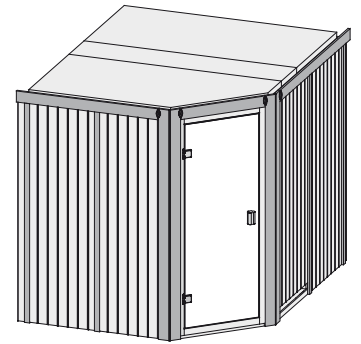

## 68 mm Systemsauna

Lieferumfang  
 1 Satz Saunawände  
 1 Saunadach  
 1 Bronzierte Ganzglastür  
 3 Liegen  
 1 Kopfstütze  
 1 Ofenschutz  
 Schrauben und Beschläge

Nur bei Dachkranzmodell  
 1 Dachkranz  
 1 LED-Strahlerset

Außenmaße mit Eckleisten	B 231 × T 196 × H 198 cm
Außenmaße (inkl Dachkranz)	B 245 × T 210 × H 202 cm
Innenmaße	B 216 × T 181 × H 192 cm
Umbauter Raum	7,4 m <sup>3</sup>
Außenmaße Türflügel	B 65,6 × T 0,8 × H 175 cm
Durchgangsmaße	B 64 × H 173 cm
Lichtausschnitt Tür	B 64 × H 173 cm
Ofenschutzgitter	B 60 × T 51 × H 80 cm
Paketmaße Sauna	B 225 × T 125 × H 95 cm / 354 kg
Paketmaße Dachkranz	B 177 × T 15 × H 14 cm / 18 kg