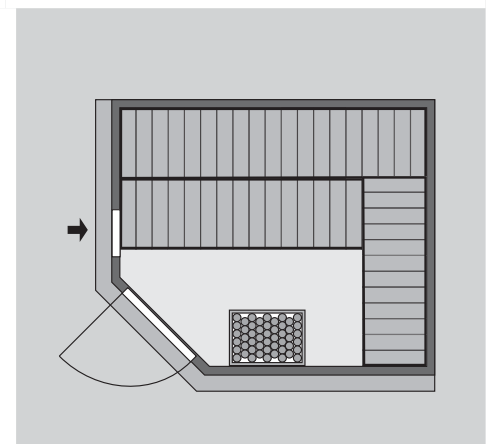

Außenmaße mit Eckleisten	B 231 × T 196 × H 198 cm
Außenmaße (inkl Dachkranz)	B 245 × T 210 × H 202 cm
Innenmaße	B 216 × T 181 × H 192 cm
Umbauter Raum	7,4 m <sup>3</sup>
Außenmaße Türflügel	B 65,6 × T 0,8 × H 175 cm
Durchgangsmaße	B 64 × H 173 cm
Lichtausschnitt Tür	B 64 × H 173 cm
Ofenschutzgitter	B 60 × T 51 × H 80 cm
Paketmaße Sauna	B 225 × T 125 × H 95 cm / 354 kg
Paketmaße Dachkranz	B 177 × T 15 × H 14 cm / 18 kg

Maße Dachkranzmodell (in cm)

Maße Basismodell (in cm)

Fenstereinbaupositionen