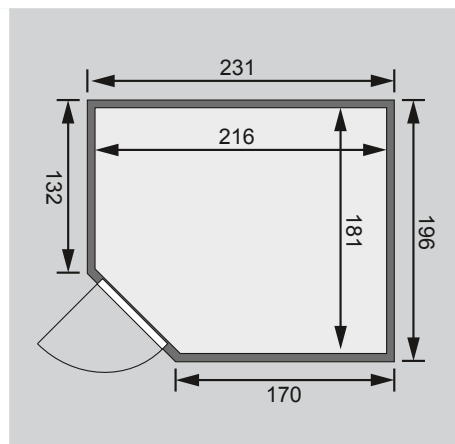

Außenmaße mit Eckleisten	B 231 × T 196 × H 198 cm
Außenmaße (inkl Dachkranz)	B 245 × T 210 × H 202 cm
Innenmaße	B 216 × T 181 × H 192 cm
Umbauter Raum	7,4 m <sup>3</sup>
Außenmaße Türflügel	B 65,6 × T 0,8 × H 175 cm
Durchgangsmaße	B 64 × H 173 cm
Lichtausschnitt Tür	B 64 × H 173 cm
Ofenschutzgitter	B 60 × T 51 × H 80 cm
Paketmaße Sauna	B 225 × T 125 × H 95 cm / 354 kg
Paketmaße Dachkranz	B 177 × T 15 × H 14 cm / 18 kg

Maße Dachkranzmodell (in cm)

Maße Basismodell (in cm)

Fenstereinbaupositionen