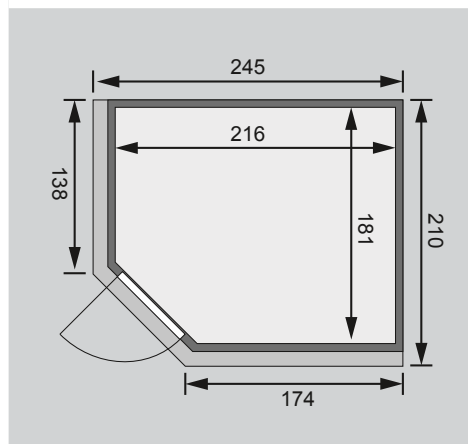

## 68 mm Systemsauna

Lieferumfang  
 1 Satz Saunawände  
 1 Saunadach  
 1 Bronzierte Ganzglastür  
 3 Liegen  
 1 Kopfstütze  
 1 Ofenschutz  
 Schrauben und Beschläge

Nur bei Dachkranzmodell  
 1 Dachkranz  
 1 LED-Strahlerset

Außenmaße mit Eckleisten	B 231 × T 196 × H 198 cm
Außenmaße (inkl Dachkranz)	B 245 × T 210 × H 202 cm
Innenmaße	B 216 × T 181 × H 192 cm
Umbauter Raum	7,4 m <sup>3</sup>
Außenmaße Türflügel	B 65,6 × T 0,8 × H 175 cm
Durchgangsmaße	B 64 × H 173 cm
Lichtausschnitt Tür	B 64 × H 173 cm
Ofenschutzgitter	B 60 × T 51 × H 80 cm
Paketmaße Sauna	B 225 × T 125 × H 95 cm / 354 kg
Paketmaße Dachkranz	B 177 × T 15 × H 14 cm / 18 kg

Maße Dachkranzmodell (in cm)

Maße Basismodell (in cm)

Fenstereinbaupositionen