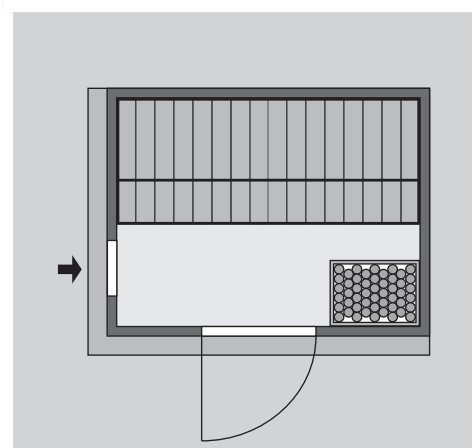

Produktinformation

68 mm Systemsauna

Lieferumfang

Wandelemente

Saunadach

Saunatür *

1 Ofenschutz

2 Liegen

1 Kopfstütze

Schrauben und Beschläge

Nur bei Dachkranzmodell

1 Dachkranz

1 LED-Strahler set

10 cm Wand- und Deckenabstand einhalten!
Aufbau mit und ohne Dachkranz möglich.

Außenmaße	B 196 × T 151 × H 198 cm
Außenmaße inkl Dachkranz	B 210 × T 165 × H 202 cm
Innenmaße	B 181 × T 136 × H 192 cm
Umbauter Raum	4,8 m ³
Tür Außenmaße	*
Tür Durchgangsmaße	*
Tür Lichtausschnitt	*
Fenster Außenmaße	-
Fenster Lichtausschnitt	-
Ofenschutz	B 60 × T 51 × H 80 cm
Paketmaße Sauna	B 200 × T 125 × H 69 cm / 292 kg
Paketmaße Dachkranz	B 250 × T 29 × H 9 cm / 13,8 kg
Spiegelbar	ja
Türposition in Front variabel	ja

Maße Dachkranzmodell (in cm)

Maße Basismodell (in cm)

Fenstereinbaupositionen

Ausführung

- Nordische Fichte, naturbelassen

Wand

- Vormontierte Elemente
- Fronten: 42 mm Rahmenkonstruktion mit Mineralfüllwolle. Verkleidung aus 12,5 mm Spezial Softline Profilholz aus Fichte.
- Rückwände: 42 mm Rahmenkonstruktion mit Mineralfüllwolle. Innenseite mit 12,5 mm Spezial Softline Profilholz aus Fichte verkleidet. Außenseite mit einer Platte verstärkt.

Saunadach

- Vormontierte Elemente
- 42 mm Rahmenkonstruktion mit Mineralfüllwolle
- Innenseite: 12,5 mm Spezial Softline Profilholz aus Fichte.
- Außenseite: Verstärkung mit Platte

Saunatür *

Die verschiedenen Türvarianten finden Sie unter der Rubrik **Zubehör**