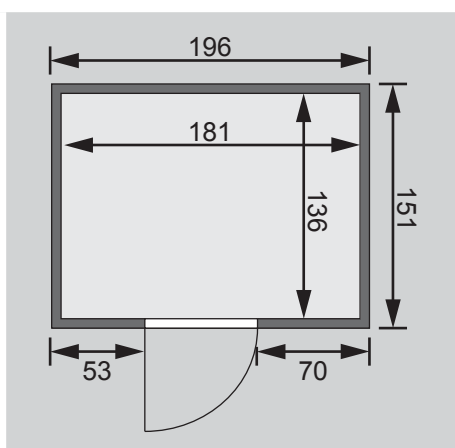

Produktinformation

68 mm Systemsauna

Lieferumfang

Wandelemente

Saunadach

Saunatür *

1 Ofenschutz

2 Liegen

1 Kopfstütze

Schrauben und Beschläge

Nur bei Dachkranzmodell

1 Dachkranz

1 LED-Strahler set

10 cm Wand- und Deckenabstand einhalten!
Aufbau mit und ohne Dachkranz möglich.

Außenmaße	B 196 × T 151 × H 198 cm
Außenmaße inkl Dachkranz	B 210 × T 165 × H 202 cm
Innenmaße	B 181 × T 136 × H 192 cm
Umbauter Raum	4,8 m ³
Tür Außenmaße	*
Tür Durchgangsmaße	*
Tür Lichtausschnitt	*
Fenster Außenmaße	-
Fenster Lichtausschnitt	-
Ofenschutz	B 60 × T 51 × H 80 cm
Paketmaße Sauna	B 200 × T 125 × H 69 cm / 292 kg
Paketmaße Dachkranz	B 250 × T 29 × H 9 cm / 13,8 kg
Spiegelbar	ja
Türposition in Front variabel	ja

Maße Dachkranzmodell (in cm)

Maße Basismodell (in cm)

Fenstereinbaupositionen

Ausführung

- Nordische Fichte, naturbelassen

Wand

- Vormontierte Elemente
- Fronten: 42 mm Rahmenkonstruktion mit Mineralfüllwolle. Verkleidung aus 12,5 mm Spezial Softline Profilholz aus Fichte.
- Rückwände: 42 mm Rahmenkonstruktion mit Mineralfüllwolle. Innenseite mit 12,5 mm Spezial Softline Profilholz aus Fichte verkleidet. Außenseite mit einer Platte verstärkt.

Liege

- Vormontiert (max 250 kg)
- 1 Liege 57 cm breit
- 1 Liege 27 cm breit
- Spezial-Front-Profil aus Espe, Massivholz
- Liegeflächen aus Espe, Massivholz
- Kopfstütze Classic
- Vormontiert
- Espe, Massivholz
- Ofenschutz
- Nordische Fichte, Massivholz