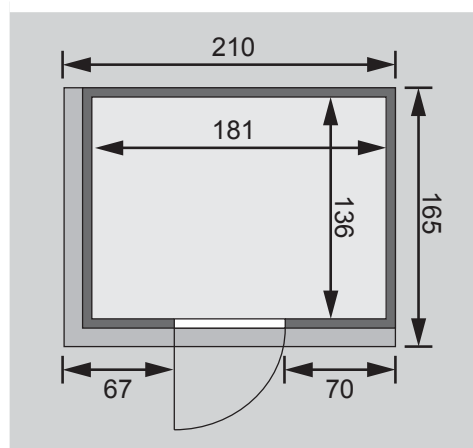

1 Kopfstütze

Schrauben und Beschläge

Nur bei Dachkranzmodell

1 Dachkranz

1 LED-Strahler set

10 cm Wand- und Deckenabstand einhalten!
Aufbau mit und ohne Dachkranz möglich.

Außenmaße	B 196 × T 151 × H 198 cm
Außenmaße inkl Dachkranz	B 210 × T 165 × H 202 cm
Innenmaße	B 181 × T 136 × H 192 cm
Umbauter Raum	4,8 m ³
Tür Außenmaße	*
Tür Durchgangsmaße	*
Tür Lichtausschnitt	*
Fenster Außenmaße	-
Fenster Lichtausschnitt	-
Ofenschutz	B 60 × T 51 × H 80 cm
Paketmaße Sauna	B 200 × T 125 × H 69 cm / 292 kg
Paketmaße Dachkranz	B 250 × T 29 × H 9 cm / 13,8 kg
Spiegelbar	ja
Türposition in Front variabel	ja

Maße Dachkranzmodell (in cm)

Maße Basismodell (in cm)

Fenstereinbaupositionen

Ausführung

- Nordische Fichte, naturbelassen

Wand

- Vormontierte Elemente
- Fronten: 42 mm Rahmenkonstruktion mit Mineralfüllwolle. Verkleidung aus 12,5 mm Spezial Softline Profilholz aus Fichte.
- Rückwände: 42 mm Rahmenkonstruktion mit Mineralfüllwolle. Innenseite mit 12,5 mm Spezial Softline Profilholz aus Fichte verkleidet. Außenseite mit einer Platte verstärkt.

Saunadach

- Vormontierte Elemente
- 42 mm Rahmenkonstruktion mit Mineralfüllwolle
- Innenseite: 12,5 mm Spezial Softline Profilholz aus Fichte.
- Außenseite: Verstärkung mit Platte

Saunatür *

Die verschiedenen Türvarianten finden Sie unter der Rubrik **Zubehör**

Liege

- Vormontiert (max 250 kg)
- 1 Liege 57 cm breit
- 1 Liege 27 cm breit
- Spezial-Front-Profil aus Espe, Massivholz
- Liegeflächen aus Espe, Massivholz
- Kopfstütze Classic
- Vormontiert
- Espe, Massivholz
- Ofenschutz
- Nordische Fichte, Massivholz