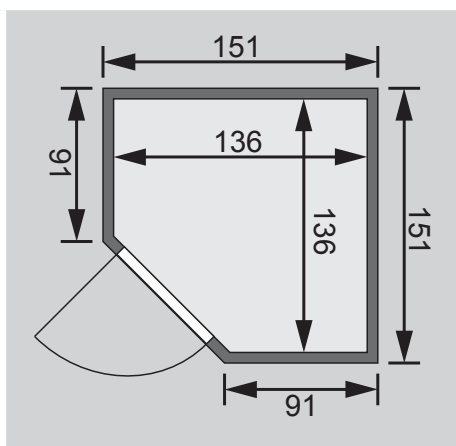

1 Kopfstütze

Schrauben und Beschläge

Nur bei Dachkranzmodell

1 Dachkranz

1 LED-Strahler set

10 cm Wand- und Deckenabstand einhalten!
Aufbau mit und ohne Dachkranz möglich.

Außenmaße	B 151 × T 151 × H 198 cm
Außenmaße inkl Dachkranz	B 165 × T 165 × H 202 cm
Innenmaße	B 136 × T 136 × H 192 cm
Umbauter Raum	3,5 m ³
Tür Außenmaße	*
Tür Durchgangsmaße	*
Tür Lichtausschnitt	*
Fenster Außenmaße	-
Fenster Lichtausschnitt	-
Ofenschutz	B 60 × T 51 × H 80 cm
Paketmaße Sauna	B 200 × T 78 × H 83 cm / 234 kg
Paketmaße Dachkranz	B 177 × T 15 × H 14 cm / 18 kg
Spiegelbar	nein
Türposition in Front variabel	nein

Maße Dachkranzmodell (in cm)

Maße Basismodell (in cm)

Festereinbaupositionen

Ausführung

- Nordische Fichte, naturbelassen

Wand

- Vormontierte Elemente
- Fronten: 42 mm Rahmenkonstruktion mit Mineraldämmwolle. Verkleidung aus 12,5 mm Spezial Softline Profilholz aus Fichte.
- Rückwände: 42 mm Rahmenkonstruktion mit Mineraldämmwolle. Innenseite mit 12,5 mm Spezial Softline Profilholz aus Fichte verkleidet. Außenseite mit einer Platte verstärkt.