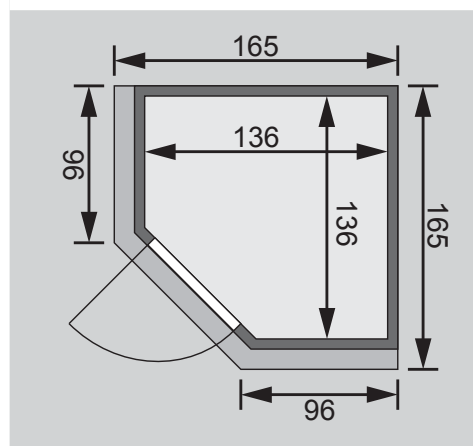

Produktinformation

68 mm Systemsauna

Lieferumfang

Wandelemente

Saunadach

Saunatür *

1 Ofenschutz

2 Liegen

1 Kopfstütze

Schrauben und Beschläge

Nur bei Dachkranzmodell

1 Dachkranz

1 LED-Strahler set

10 cm Wand- und Deckenabstand einhalten!
Aufbau mit und ohne Dachkranz möglich.

Außenmaße	B 151 × T 151 × H 198 cm
Außenmaße inkl Dachkranz	B 165 × T 165 × H 202 cm
Innenmaße	B 136 × T 136 × H 192 cm
Umbauter Raum	3,5 m ³
Tür Außenmaße	*
Tür Durchgangsmaße	*
Tür Lichtausschnitt	*
Fenster Außenmaße	-
Fenster Lichtausschnitt	-
Ofenschutz	B 60 × T 51 × H 80 cm
Paketmaße Sauna	B 200 × T 78 × H 83 cm / 234 kg
Paketmaße Dachkranz	B 177 × T 15 × H 14 cm / 18 kg
Spiegelbar	nein
Türposition in Front variabel	nein

Maße Dachkranzmodell (in cm)

Maße Basismodell (in cm)

Festereinbaupositionen

Ausführung

- Nordische Fichte, naturbelassen

Wand

- Vormontierte Elemente
- Fronten: 42 mm Rahmenkonstruktion mit Mineraldämmwolle. Verkleidung aus 12,5 mm Spezial Softline Profilholz aus Fichte.
- Rückwände: 42 mm Rahmenkonstruktion mit Mineraldämmwolle. Innenseite mit 12,5 mm Spezial Softline Profilholz aus Fichte verkleidet. Außenseite mit einer Platte verstärkt.

Saunadach

- Vormontierte Elemente
- 42 mm Rahmenkonstruktion mit Mineraldämmwolle
- Innenseite: 12,5 mm Spezial Softline Profilholz aus Fichte.
- Außenseite: Verstärkung mit Platte

Saunatür *

Die verschiedenen Türvarianten finden Sie unter der Rubrik **Zubehör**