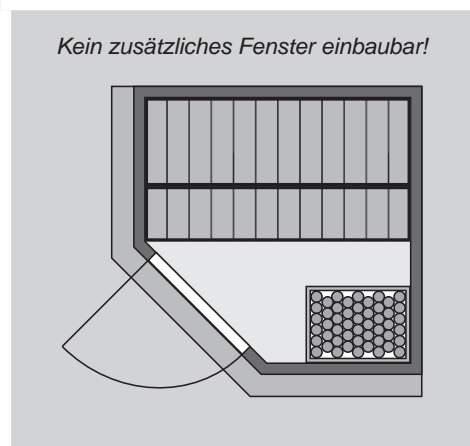

1 Kopfstütze

Schrauben und Beschläge

Nur bei Dachkranzmodell

1 Dachkranz

1 LED-Strahler set

10 cm Wand- und Deckenabstand einhalten!
Aufbau mit und ohne Dachkranz möglich.

Außenmaße	B 151 × T 151 × H 198 cm
Außenmaße inkl Dachkranz	B 165 × T 165 × H 202 cm
Innenmaße	B 136 × T 136 × H 192 cm
Umbauter Raum	3,5 m ³
Tür Außenmaße	*
Tür Durchgangsmaße	*
Tür Lichtausschnitt	*
Fenster Außenmaße	-
Fenster Lichtausschnitt	-
Ofenschutz	B 60 × T 51 × H 80 cm
Paketmaße Sauna	B 200 × T 78 × H 83 cm / 234 kg
Paketmaße Dachkranz	B 177 × T 15 × H 14 cm / 18 kg
Spiegelbar	nein
Türposition in Front variabel	nein

Maße Dachkranzmodell (in cm)

Maße Basismodell (in cm)

Festereinbaupositionen

Ausführung

- Nordische Fichte, naturbelassen

Wand

- Vormontierte Elemente
- Fronten: 42 mm Rahmenkonstruktion mit Mineraldämmwolle. Verkleidung aus 12,5 mm Spezial Softline Profilholz aus Fichte.
- Rückwände: 42 mm Rahmenkonstruktion mit Mineraldämmwolle. Innenseite mit 12,5 mm Spezial Softline Profilholz aus Fichte verkleidet. Außenseite mit einer Platte verstärkt.

Saunadach

- Vormontierte Elemente
- 42 mm Rahmenkonstruktion mit Mineraldämmwolle
- Innenseite: 12,5 mm Spezial Softline Profilholz aus Fichte.
- Außenseite: Verstärkung mit Platte

Saunatür *

Die verschiedenen Türvarianten finden Sie unter der Rubrik **Zubehör**