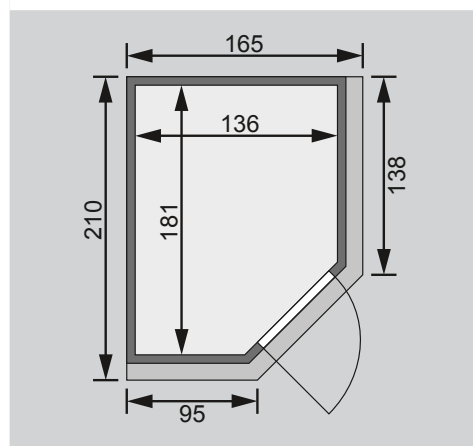

Saunatür *

1 Ofenschutz

2 Liegen

1 Kopfstütze

Schrauben und Beschläge

10 cm Wand- und Deckenabstand einhalten!
Aufbau mit und ohne Dachkranz möglich.

Außenmaße	B 151 × T 196 × H 198 cm
Außenmaße inkl Dachkranz	B 165 × T 210 × H 202 cm
Innenmaße	B 136 × T 181 × H 192 cm
Umbauter Raum	4,6 m ³
Tür Außenmaße	*
Tür Durchgangsmaße	*
Tür Lichtausschnitt	*
Fenster Außenmaße	-
Fenster Lichtausschnitt	-
Ofenschutz	B 60 × T 51 × H 80 cm
Paketmaße Sauna	B 203 × T 120 × H 54 cm / 300 kg
Paketmaße Dachkranz	B 177 × T 15 × H 14 cm / 18 kg
Spiegelbar	ja
Türposition in Front variabel	nein

Maße Dachkranzmodell (in cm)

Maße Basismodell (in cm)

Fenstereinbaupositionen

Ausführung

- Nordische Fichte, naturbelassen

Wand

- Vormontierte Elemente
- Fronten: 42 mm Rahmenkonstruktion mit Mineralfüllwolle. Verkleidung aus 12,5 mm Spezial Softline Profilholz aus Fichte.
- Rückwände: 42 mm Rahmenkonstruktion mit Mineralfüllwolle. Innenseite mit 12,5 mm Spezial Softline Profilholz aus Fichte verkleidet. Außenseite mit einer Platte verstärkt.

Saunadach

- Vormontierte Elemente
- 42 mm Rahmenkonstruktion mit Mineralfüllwolle
- Innenseite: 12,5 mm Spezial Softline Profilholz aus Fichte.
- Außenseite: Verstärkung mit Platte

Saunatür *

Die verschiedenen Türvarianten finden Sie unter der Rubrik **Zubehör**

Liege

- Vormontiert (max 250 kg)
- 1 Liege 57 cm breit
- 1 Liege 27 cm breit
- Spezial-Front-Profil aus Espe, Massivholz
- Liegeflächen aus Espe, Massivholz
- Kopfstütze Classic
- Vormontiert
- Espe, Massivholz
- Ofenschutz
- Nordische Fichte, Massivholz