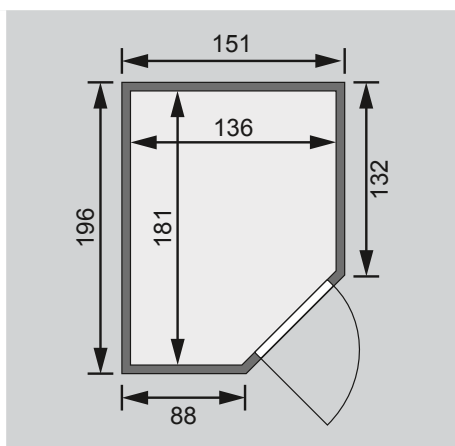

Saunatür *

1 Ofenschutz

2 Liegen

1 Kopfstütze

Schrauben und Beschläge

10 cm Wand- und Deckenabstand einhalten!
Aufbau mit und ohne Dachkranz möglich.

Außenmaße	B 151 × T 196 × H 198 cm
Außenmaße inkl Dachkranz	B 165 × T 210 × H 202 cm
Innenmaße	B 136 × T 181 × H 192 cm
Umbauter Raum	4,6 m ³
Tür Außenmaße	*
Tür Durchgangsmaße	*
Tür Lichtausschnitt	*
Fenster Außenmaße	-
Fenster Lichtausschnitt	-
Ofenschutz	B 60 × T 51 × H 80 cm
Paketmaße Sauna	B 203 × T 120 × H 54 cm / 300 kg
Paketmaße Dachkranz	B 177 × T 15 × H 14 cm / 18 kg
Spiegelbar	ja
Türposition in Front variabel	nein

Maße Dachkranzmodell (in cm)

Maße Basismodell (in cm)

Fenstereinbaupositionen

Ausführung

- Nordische Fichte, naturbelassen

Wand

- Vormontierte Elemente
- Fronten: 42 mm Rahmenkonstruktion mit Mineralfüllwolle. Verkleidung aus 12,5 mm Spezial Softline Profilholz aus Fichte.
- Rückwände: 42 mm Rahmenkonstruktion mit Mineralfüllwolle. Innenseite mit 12,5 mm Spezial Softline Profilholz aus Fichte verkleidet. Außenseite mit einer Platte verstärkt.

Saunadach

- Vormontierte Elemente
- 42 mm Rahmenkonstruktion mit Mineralfüllwolle
- Innenseite: 12,5 mm Spezial Softline Profilholz aus Fichte.
- Außenseite: Verstärkung mit Platte

Saunatür *

Die verschiedenen Türvarianten finden Sie unter der Rubrik **Zubehör**

Liege

- Vormontiert (max 250 kg)
- 1 Liege 57 cm breit
- 1 Liege 27 cm breit
- Spezial-Front-Profil aus Espe, Massivholz
- Liegeflächen aus Espe, Massivholz
- Kopfstütze Classic
- Vormontiert
- Espe, Massivholz
- Ofenschutz
- Nordische Fichte, Massivholz