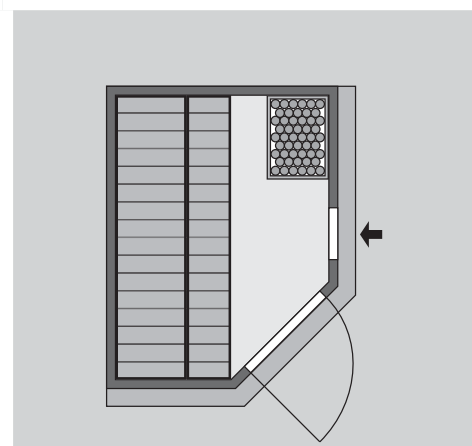

Saunatür *

1 Ofenschutz

2 Liegen

1 Kopfstütze

Schrauben und Beschläge

10 cm Wand- und Deckenabstand einhalten!
Aufbau mit und ohne Dachkranz möglich.

Außenmaße	B 151 × T 196 × H 198 cm
Außenmaße inkl Dachkranz	B 165 × T 210 × H 202 cm
Innenmaße	B 136 × T 181 × H 192 cm
Umbauter Raum	4,6 m ³
Tür Außenmaße	*
Tür Durchgangsmaße	*
Tür Lichtausschnitt	*
Fenster Außenmaße	-
Fenster Lichtausschnitt	-
Ofenschutz	B 60 × T 51 × H 80 cm
Paketmaße Sauna	B 203 × T 120 × H 54 cm / 300 kg
Paketmaße Dachkranz	B 177 × T 15 × H 14 cm / 18 kg
Spiegelbar	ja
Türposition in Front variabel	nein

Maße Dachkranzmodell (in cm)

Maße Basismodell (in cm)

Fenstereinbaupositionen

Ausführung

- Nordische Fichte, naturbelassen

Wand

- Vormontierte Elemente
- Fronten: 42 mm Rahmenkonstruktion mit Mineralfüllwolle. Verkleidung aus 12,5 mm Spezial Softline Profilholz aus Fichte.
- Rückwände: 42 mm Rahmenkonstruktion mit Mineralfüllwolle. Innenseite mit 12,5 mm Spezial Softline Profilholz aus Fichte verkleidet. Außenseite mit einer Platte verstärkt.

Saunadach

- Vormontierte Elemente
- 42 mm Rahmenkonstruktion mit Mineralfüllwolle
- Innenseite: 12,5 mm Spezial Softline Profilholz aus Fichte.
- Außenseite: Verstärkung mit Platte

Saunatür *

Die verschiedenen Türvarianten finden Sie unter der Rubrik **Zubehör**