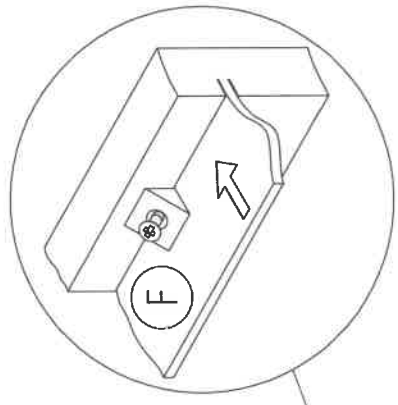

# Venice 06 230

Schrank 2 Türen

Beschlagbeutel:

A		12 x	B		15 ohne Rand	12 x	D		3 x 16	6 x
F		6 x	G			2 x	H			4 x
J		6 x	K		door left/right Type S	6 x	L			5 x
N		BA 288mm				6 x	M		M4 x 20	4 x

Inhalt - Contents - Contenu - Inhoud - contenido - contenido - περιεχόμενο

 <p><b>1</b> 1764 x 530 2 x</p>	 <p><b>2</b> 903 x 530</p>	 <p><b>3</b> 903 x 530</p>	 <p><b>4</b> 872 x 490</p>	 <p><b>5</b> 872 x 480</p>	 <p><b>6</b> 1758 x 432 2 x</p>	 <p><b>7</b> 1775 x 440 2 x geklebt</p>
---	---	---	--	---	---	---