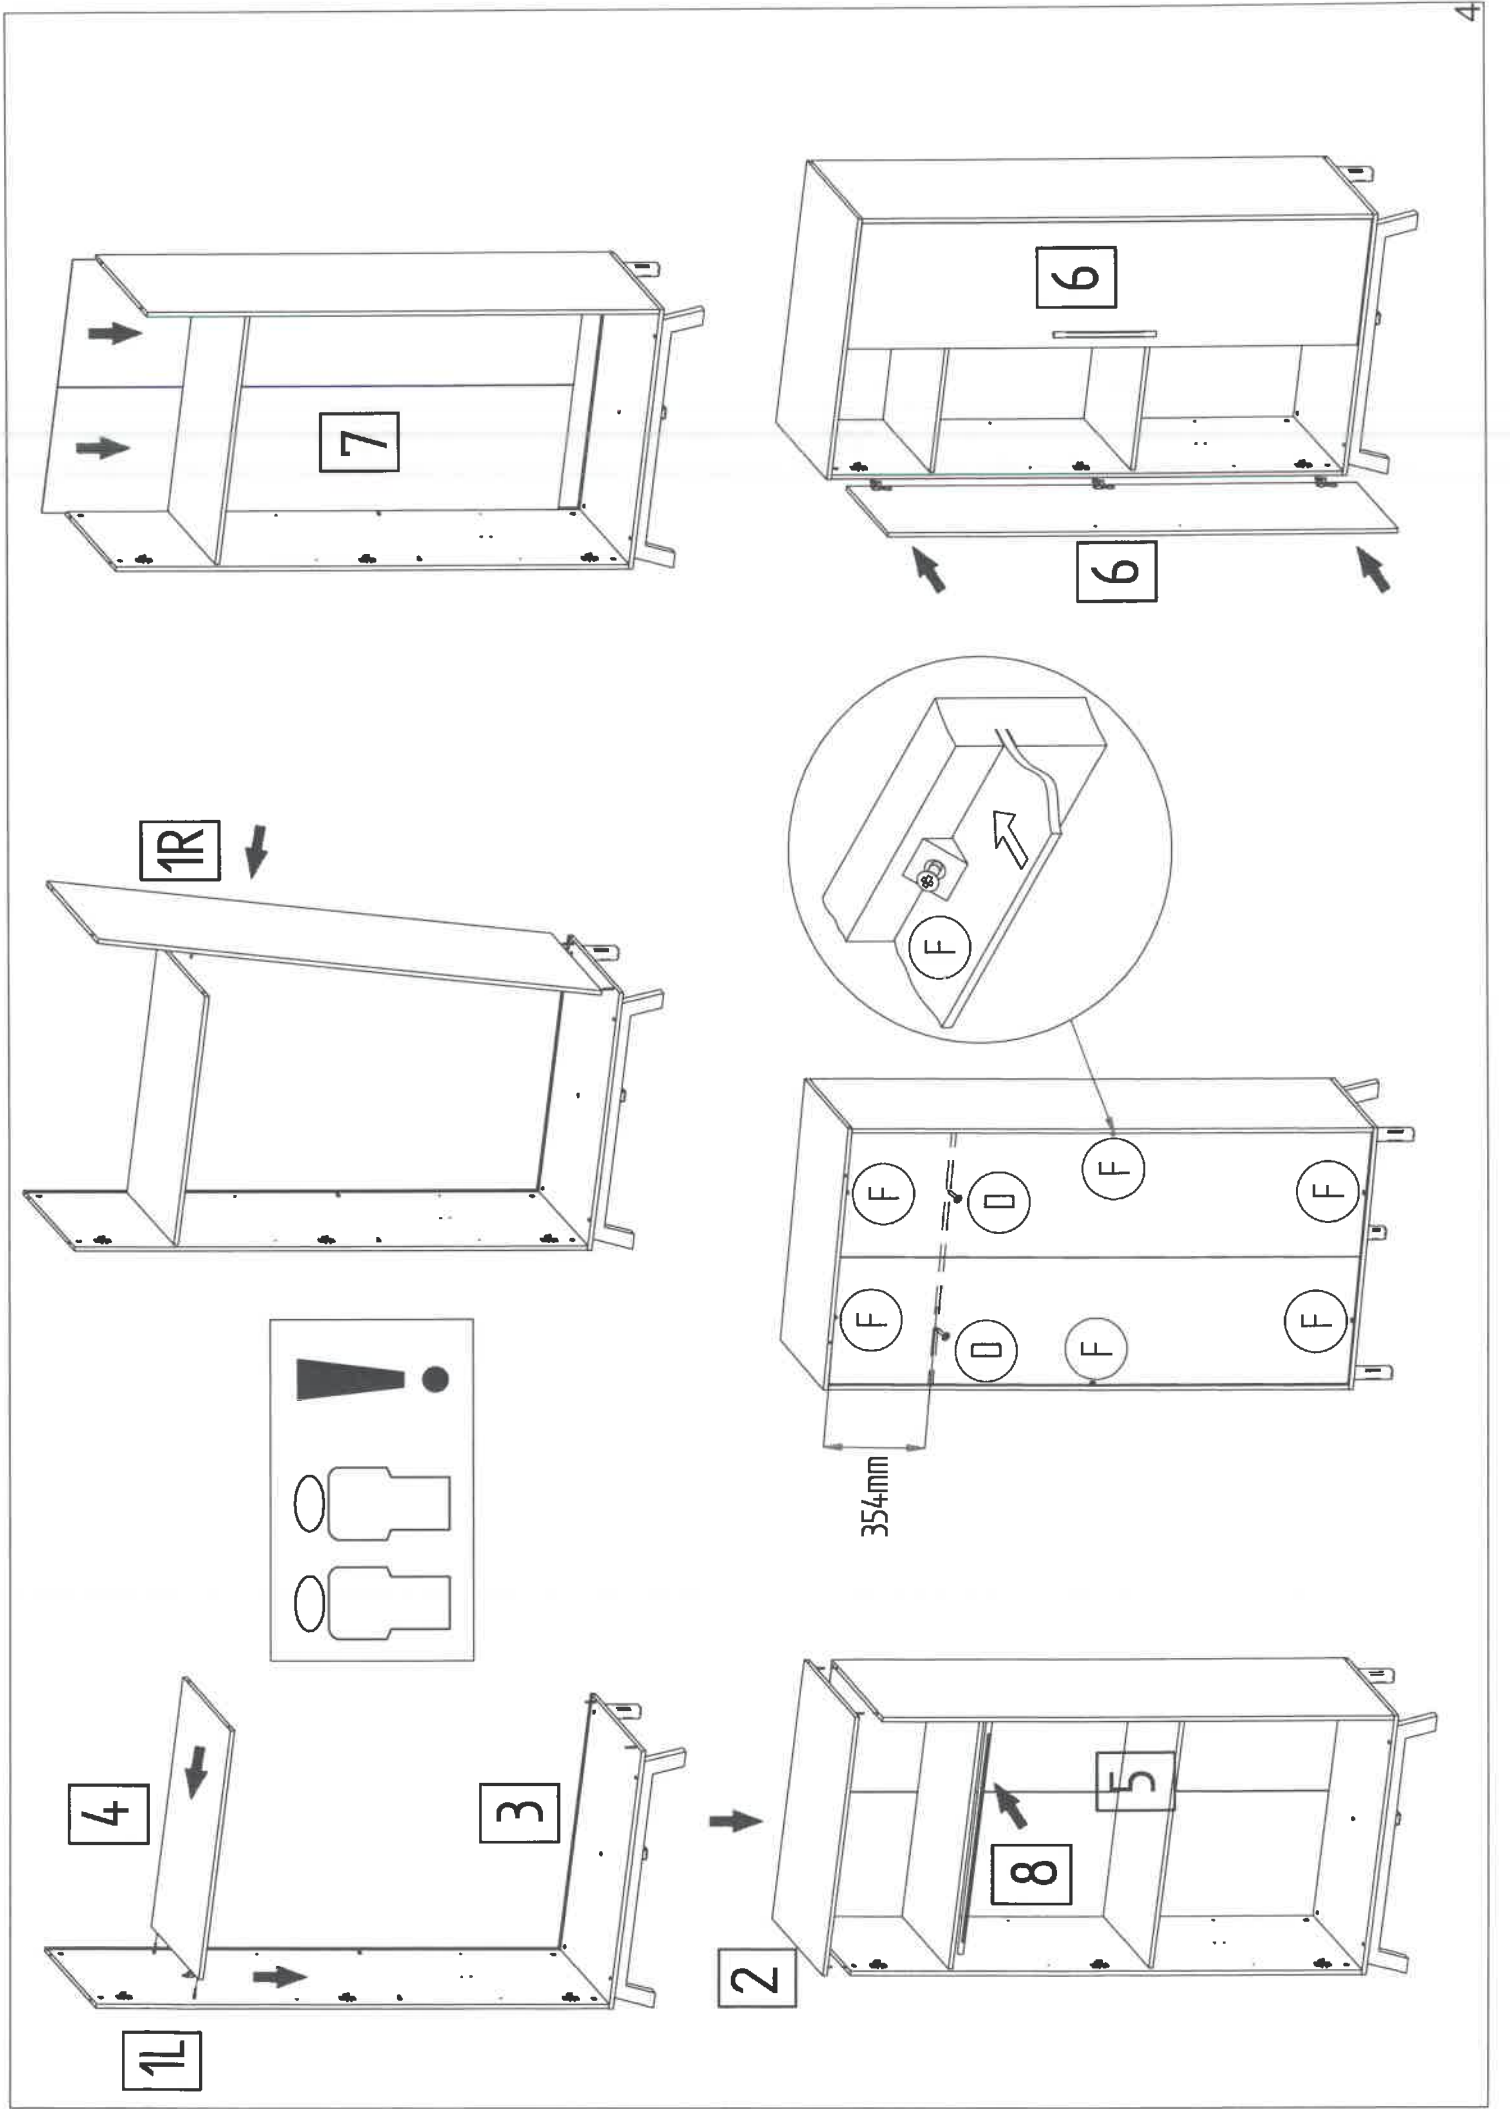

# Venice 06 230

Schrank 2 Türen

Beschlagbeutel:

A		12 x	B		15 ohne Rand	12 x	D		3 x 16	6 x
F		6 x	G			2 x	H			4 x
J		6 x	K		door left/right Type S	6 x	L			5 x
N		BA 288mm				6 x	M		M4 x 20	4 x

Inhalt - Contents - Contenu - Inhoud - contenido - contenido - περιεχόμενο

 <p><b>1</b> 1764 x 530 2 x</p>	 <p><b>2</b> 903 x 530</p>	 <p><b>3</b> 903 x 530</p>	 <p><b>4</b> 872 x 490</p>	 <p><b>5</b> 872 x 480</p>	 <p><b>6</b> 1758 x 432 2 x</p>	 <p><b>7</b> 1775 x 440 2 x geklebt</p>
---	---	---	--	---	---	---