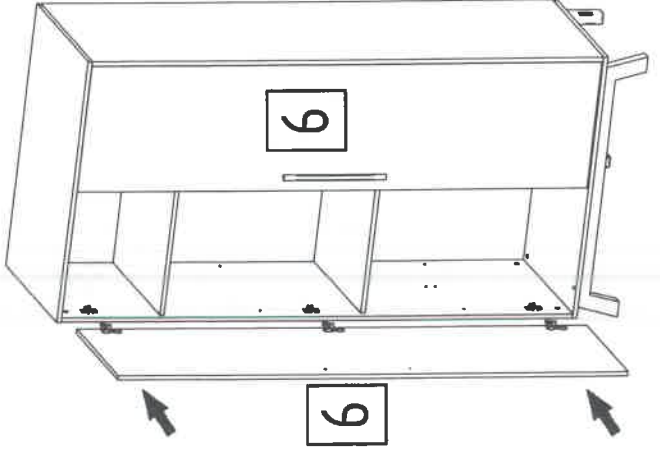

# Venice 06 230

Schrank 2 Türen

Beschlagbeutel:

A		12 x	B		15 ohne Rand	12 x	D		3 x 16	6 x
F		6 x	G			2 x	H			4 x
J		6 x	K		door left/right Type S	6 x	L			5 x
N		BA 288mm				6 x	M		M4 x 20	4 x

Inhalt - Contents - Contenu - Inhoud - contenido - contenido - περιεχόμενο

 <p><b>1</b> 1764 x 530 2 x</p>	 <p><b>2</b> 903 x 530</p>	 <p><b>3</b> 903 x 530</p>	 <p><b>4</b> 872 x 490</p>	 <p><b>5</b> 872 x 480</p>	 <p><b>6</b> 1758 x 432 2 x</p>	 <p><b>7</b> 1775 x 440 2 x geklebt</p>
---	---	---	--	---	---	---