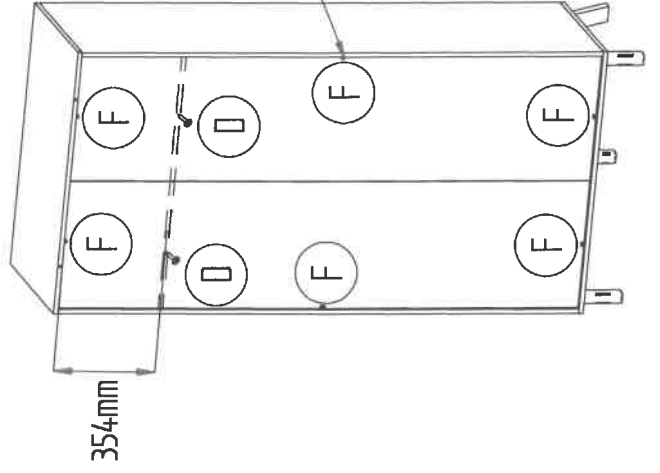

# Venice 06 230

Schrank 2 Türen

Beschlagbeutel:

A		12 x	B		15 ohne Rand	12 x	D		3 x 16	6 x
F		6 x	G			2 x	H			4 x
J		6 x	K		door left/right Type S	6 x	L			5 x
N		BA 288mm				6 x	M		M4 x 20	4 x

Inhalt - Contents - Contenu - Inhoud - contenido - contenido - περιεχόμενο

 <p><b>1</b> 1764 x 530 2 x</p>	 <p><b>2</b> 903 x 530</p>	 <p><b>3</b> 903 x 530</p>	 <p><b>4</b> 872 x 490</p>	 <p><b>5</b> 872 x 480</p>	 <p><b>6</b> 1758 x 432 2 x</p>	 <p><b>7</b> 1775 x 440 2 x geklebt</p>
---	---	---	--	---	---	---