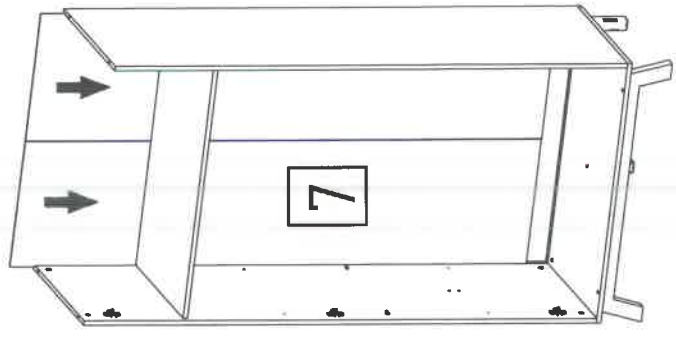

# Venice 06 230

Schrank 2 Türen

Beschlagbeutel:

A		12 x	B		15 ohne Rand	12 x	D		3 x 16	6 x
F		6 x	G			2 x	H			4 x
J		6 x	K		door left/right Type S	6 x	L			5 x
N		BA 288mm				6 x	M		M4 x 20	4 x

Inhalt - Contents - Contenu - Inhoud - contenido - contenido - περιεχόμενο

 <p><b>1</b> 1764 x 530 2 x</p>	 <p><b>2</b> 903 x 530</p>	 <p><b>3</b> 903 x 530</p>	 <p><b>4</b> 872 x 490</p>	 <p><b>5</b> 872 x 480</p>	 <p><b>6</b> 1758 x 432 2 x</p>	 <p><b>7</b> 1775 x 440 2 x geklebt</p>
---	---	---	--	---	---	---