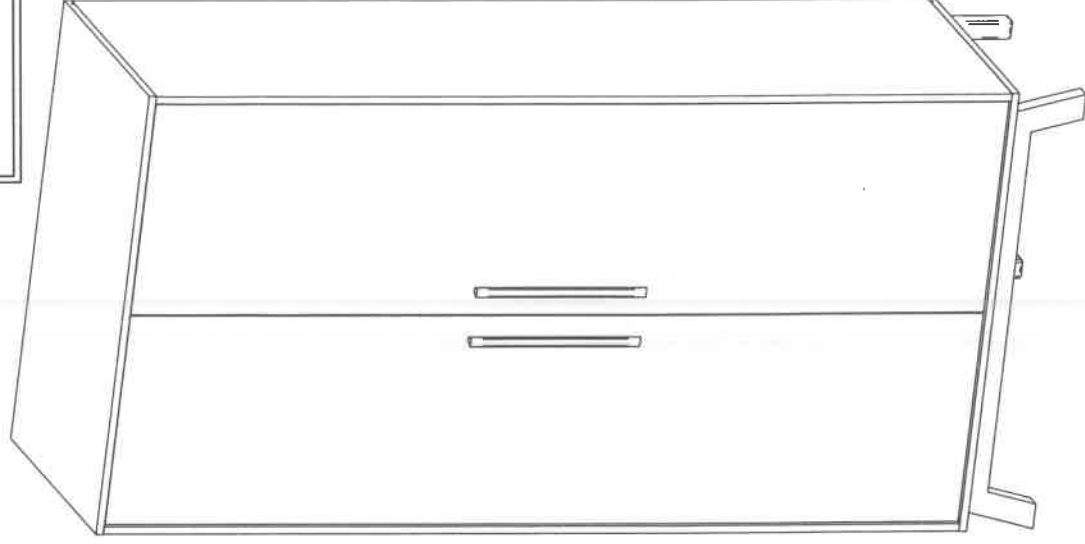

# Venice 06 230

Schrank 2 Türen

Beschlagbeutel:

A		12 x	B		15 ohne Rand	12 x	D		3 x 16	6 x
F		6 x	G			2 x	H			4 x
J		6 x	K		door left/right Type S	6 x	L			5 x
N		BA 288mm				6 x	M		M4 x 20	4 x

Inhalt - Contents - Contenu - Inhoud - contenido - contenido - περιεχόμενο

 <p><b>1</b> 1764 x 530 2 x</p>	 <p><b>2</b> 903 x 530</p>	 <p><b>3</b> 903 x 530</p>	 <p><b>4</b> 872 x 490</p>	 <p><b>5</b> 872 x 480</p>	 <p><b>6</b> 1758 x 432 2 x</p>	 <p><b>7</b> 1775 x 440 2 x geklebt</p>
---	---	---	--	---	---	---