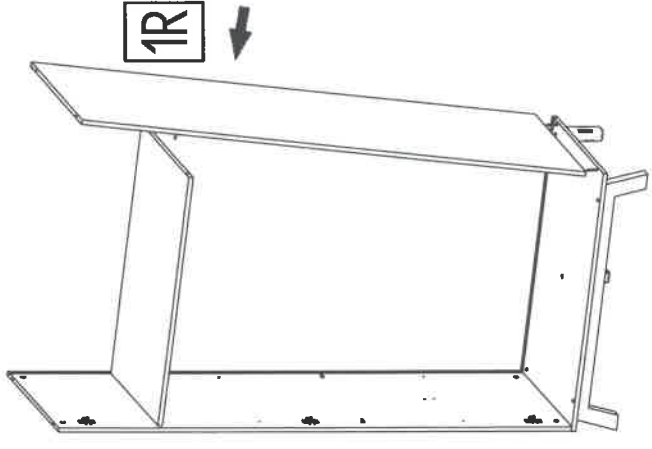

# Venice 06 230

Schrank 2 Türen

Beschlagbeutel:

A		12 x	B		15 ohne Rand	12 x	D		3 x 16	6 x
F		6 x	G			2 x	H			4 x
J		6 x	K		door left/right Type S	6 x	L			5 x
N		BA 288mm				6 x	M		M4 x 20	4 x

Inhalt - Contents - Contenu - Inhoud - contenido - contenido - περιεχόμενο

 <p><b>1</b> 1764 x 530 2 x</p>	 <p><b>2</b> 903 x 530</p>	 <p><b>3</b> 903 x 530</p>	 <p><b>4</b> 872 x 490</p>	 <p><b>5</b> 872 x 480</p>	 <p><b>6</b> 1758 x 432 2 x</p>	 <p><b>7</b> 1775 x 440 2 x geklebt</p>
---	---	---	--	---	---	---