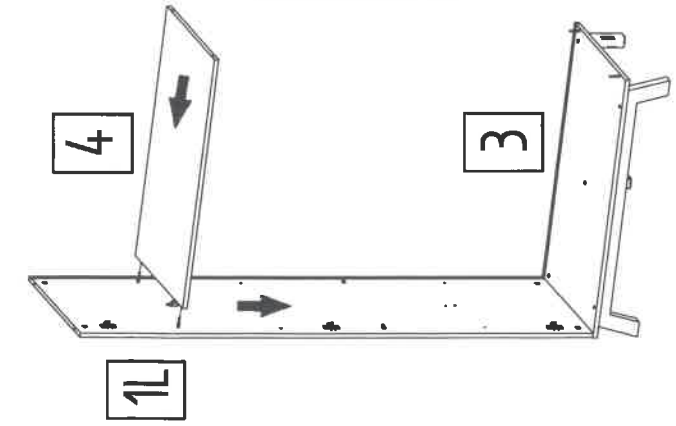

# Venice 06 230

Schrank 2 Türen

Beschlagbeutel:

A		12 x	B		15 ohne Rand	12 x	D		3 x 16	6 x
F		6 x	G			2 x	H			4 x
J		6 x	K		door left/right Type S	6 x	L			5 x
N		BA 288mm				6 x	M		M4 x 20	4 x

Inhalt - Contents - Contenu - Inhoud - contenido - contenido - περιεχόμενο

 <p><b>1</b> 1764 x 530 2 x</p>	 <p><b>2</b> 903 x 530</p>	 <p><b>3</b> 903 x 530</p>	 <p><b>4</b> 872 x 490</p>	 <p><b>5</b> 872 x 480</p>	 <p><b>6</b> 1758 x 432 2 x</p>	 <p><b>7</b> 1775 x 440 2 x geklebt</p>
---	---	---	--	---	---	---