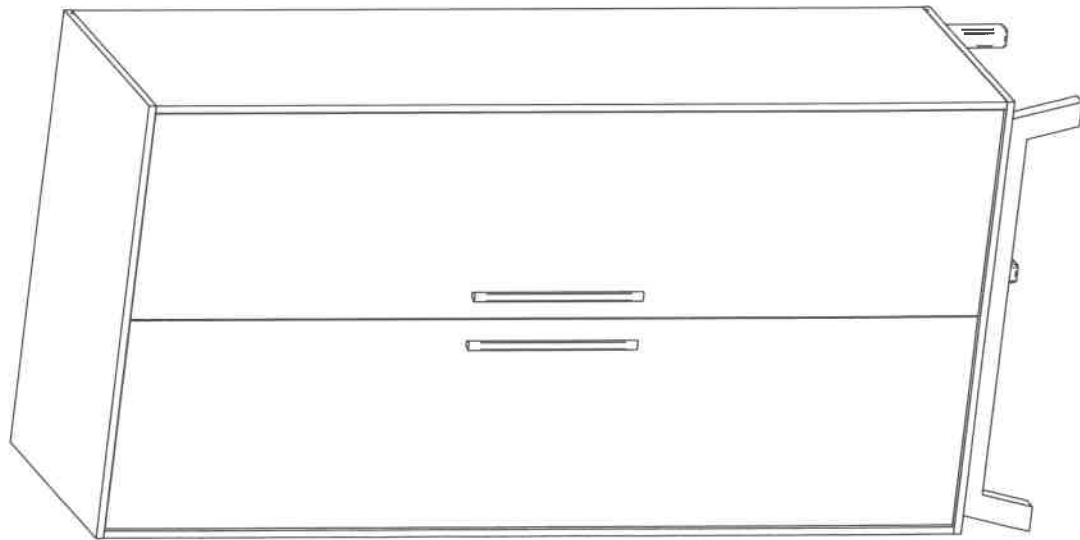

... weitere Infos über unsere Produkte unter

www.schardt.com

Schardt GmbH & Co. KG
Am Riegel 15
96268 Mitwitz
Tel. 09266/9907-0
Fax 09266/9907-77
E-Mail: info@schardt.com