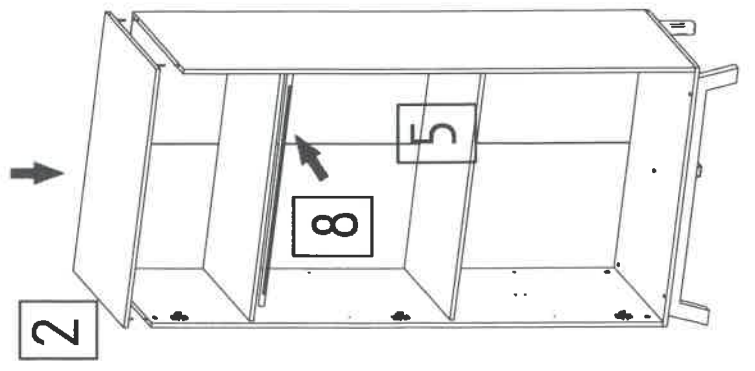

# Venice 06 230

Schrank 2 Türen

Beschlagbeutel:

A		12 x	B		15 ohne Rand	12 x	D		3 x 16	6 x
F		6 x	G			2 x	H			4 x
J		6 x	K		door left/right Type S	6 x	L			5 x
N		BA 288mm				6 x	M		M4 x 20	4 x

Inhalt - Contents - Contenu - Inhoud - contenido - contenido - περιεχόμενο

 <p><b>1</b> 1764 x 530 2 x</p>	 <p><b>2</b> 903 x 530</p>	 <p><b>3</b> 903 x 530</p>	 <p><b>4</b> 872 x 490</p>	 <p><b>5</b> 872 x 480</p>	 <p><b>6</b> 1758 x 432 2 x</p>	 <p><b>7</b> 1775 x 440 2 x geklebt</p>
---	---	---	--	---	---	---