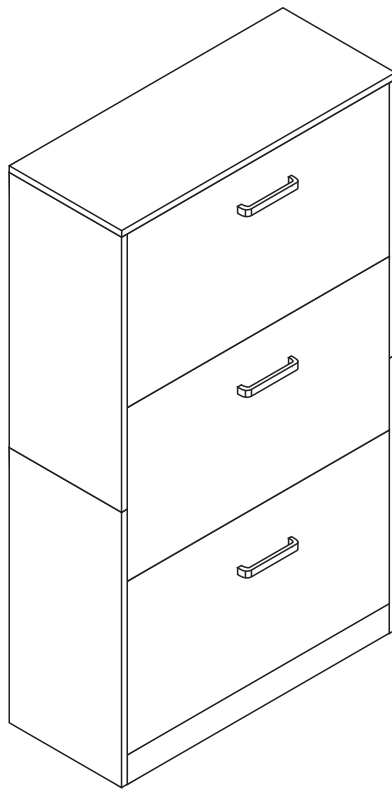

VCM.

Schuhschrank Sipos L

Montageanleitung

Instruction manual

VCM Morgenthaler GmbH
D-79346 Endingen am Kaiserstuhl
service@vcm-gruppe.de
www.vcm-gruppe.de

<p>A1</p>  <p>1x</p>	<p>A2</p>  <p>1x</p>	<p>B1</p>  <p>1x</p>
<p>B2</p>  <p>1x</p>	<p>C</p>  <p>1x</p>	<p>D</p>  <p>1x</p>
<p>E</p>  <p>3x</p>	<p>F</p>  <p>3x</p>	<p>G</p>  <p>3x</p>
<p>H</p>  <p>3x</p>	<p>I</p>  <p>2x</p>	<p>J</p>  <p>1x</p>

<p>a</p>  <p>3x</p>	<p>b</p>  <p>3x</p>	<p>c</p>  <p>6x</p>	<p>d</p>  <p>6x</p>	<p>e</p>  <p>6x</p>
<p>f</p>  <p>M8x40mm</p> <p>4x</p>	<p>g</p>  <p>20x</p>	<p>h</p>  <p>20x</p>	<p>i</p>  <p>M4x12mm</p> <p>44x</p>	<p>j</p>  <p>4x</p>
<p>k</p>  <p>3x</p>	<p>l</p>  <p>M4x16mm</p> <p>6x</p>	<p>m</p>  <p>M4x45mm</p> <p>2x</p>	<p>n</p>  <p>2x</p>	<p>o</p>  <p>4x</p>