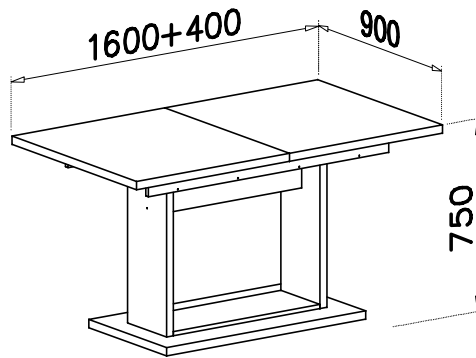

# R4065 RICHARD

Reality Import GmbH  
Hafervoehe 7  
59457 Werl

nr	L[mm]	B[mm]	T[mm]	Menge
1	910	500	36	1
2	600	250	36	2
3	670	250	18	1
4	670	160	18	1
5	910	500	18	1
6	1100	80	18	2
7	900	800	36	1
8	900	800	36	1
9	900	400	36	1

L  x10	M  x4	N  x21	O  4 x 30 x3	P  Glue Leim x1	
G  7 x 70 x4	H  x2	I  x2	J  x6	K  x1	
A  x1	B  x4	C  8 x 30 x4	D  7 x 50 x23	E  4 x 15 x8	F  6,3 x 13 x34

I

N		x8	D		7 x 50	x8
A		x1				

II

C		8 x 30	x4	H		x2	I		x2	J		x6	P		x1
---	---	--------	----	---	---	----	---	---	----	---	---	----	---	---	----