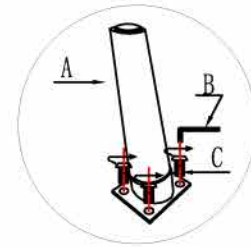

HSP53-HGR-Assembly Instructions

HARDWARE LIST:

A		x4
B		x1
C		x16

HARDWARE LIST

*2

HSP53-HGR-Assembly Instructions

2. BED POSITION / POSITION LIT

3. SOFA POSITION / POSITION SOFA

HSP53-HGR-Montageanleitung

Hardware-Liste:

A		x4
B		x1
C		x16

Hardware-Liste

*2

HSP53-HGR-Montageanleitung

Liegeposition --- Sitzposition

Sitzposition --- Liegeposition.