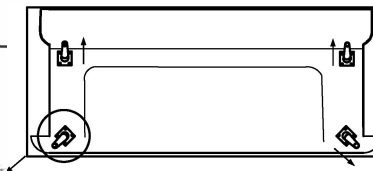

HSP53-HGR-Instructions de montage

Liste du matériel

A		x4
B		x1
C		x16

Liste du matériel

*2

HSP53-HGR-Instructions de montage

Lit Emplacement

Canapé Emplacement

HSP53-HGR-Instrukcja montażu

HSP53-HGR-Instrukcja montażu

Lista sprzętu

A		x4
B		x1
C		x16

Lista sprzętu

Pozycja leżąca --- Pozycja siedząca

Pozycja siedząca --- Pozycja leżąca

HSP53-HGR- Instalace

Seznam hardwaru:

A		x4
B		x1
C		x16

Seznam hardwaru

HSP53-HGR-Instalace

Poloha vleže --- vsedě

vsedě --- Poloha vleže