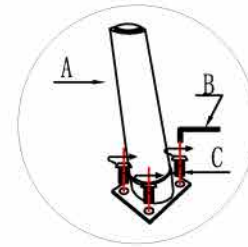

HSP53-HGR-Assembly Instructions

HARDWARE LIST:

A		x4
B		x1
C		x16

HARDWARE LIST

*2

HSP53-HGR-Assembly Instructions

2. BED POSITION / POSITION LIT

3. SOFA POSITION / POSITION SOFA

HSP53-HGR-Montageanleitung

Hardware-Liste:

A		x4
B		x1
C		x16

Hardware-Liste

*2

HSP53-HGR-Montageanleitung

Liegeposition --- Sitzposition

Sitzposition --- Liegeposition.