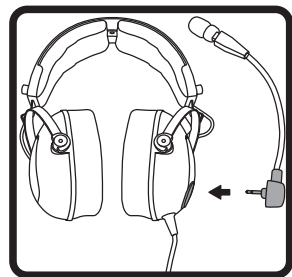

** Xbox One Stereo Headset Adapter/Adaptateur de casque stéréo Xbox One / Xbox One Adapter für Stereo-Headsets / Xbox One-stereoheadsetadapter / Adattatore per cuffia stereo Xbox One / Adaptador para auriculares estéreo Xbox One / Adaptador de Auricular Estéreo Xbox One / Adapter стереогарнитуры для Xbox One / Προσαρμογέας στερεοφωνικών ακουστικών Xbox One / Xbox One Stereo Kulaklık Adaptörü / Adapter do zestawów słuchawkowych / Adaptador de Headset Estéreo Xbox One / Xbox One 스테레오 헤드셋 어댑터 / Xbox One 立體聲耳機配接器 / Xbox One 스테레오 헤드셋 어댑터

CE certified for home use
 Certifié CE pour un usage domestique

FCC class B certified for home use
 Certifié FCC classe B pour un usage domestique

A

B

C

D