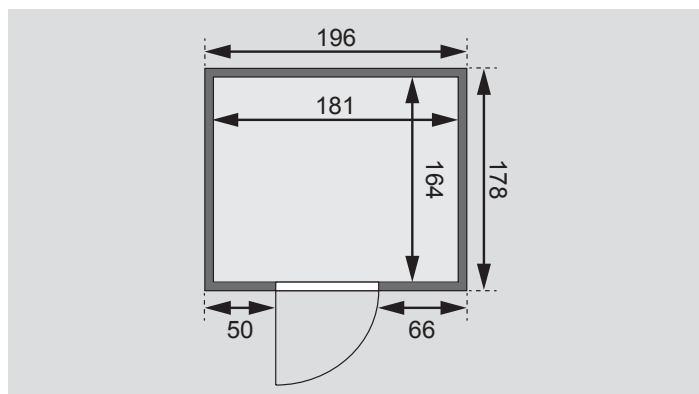

Art. 83559¹Art. 83560²Art. 83561³

Außenmaße	B 196 × T 178 × H 198 cm
Innenmaße	B 181 × T 164 × H 192 cm
Umbauter Raum	5,7 m ³
Grundfläche	3,0 m ²
Tür Außenmaße	B 65,6 × T 0,8 × H 175 cm
Tür Durchgangsmaße	B 64 × H 173 cm
Tür Lichtausschnitt	B 64 × H 173 cm
Tür Öffnungsrichtung links	•
Tür Öffnungsrichtung rechts	•
Tür Ausführung	bronziert
Liege 1	B 55 cm
Liege 2	B 55 cm
Liege 3	-
Liege 4	-
Liegen max. Gewicht	250 kg
Ofenschutz	B 60 × T 51 × H 80 cm
Türposition in Front variabel	ja
Spiegelbar	ja
Paketmaße Sauna	L 198 × B 121,5 × H 73 cm / 316 kg

Basismodell (in cm)

Fenstereinbaupositionen

**Wand**

- Vormontierte Elemente
- Fronten: 42 mm Rahmenkonstruktion mit Mineraldämmwolle. Verkleidung aus 12,5 mm Spezial Softline Profilholz aus Fichte.
- Rückwände: 42 mm Rahmenkonstruktion mit Mineraldämmwolle. Innenseite mit 12,5 mm Spezial Softline Profilholz aus Fichte verkleidet. Außenseite mit einer Platte verstärkt.
- 10 cm Wand- und Deckenabstand einhalten!

Saunadach

- Vormontierte Elemente
- 42 mm Rahmenkonstruktion mit Mineraldämmwolle
- Innenseite: 12,5 mm Spezial Softline Profilholz aus Fichte
- Außenseite: Verstärkung mit Platte

Liegen

- Vormontiert, Fichte Massivholz