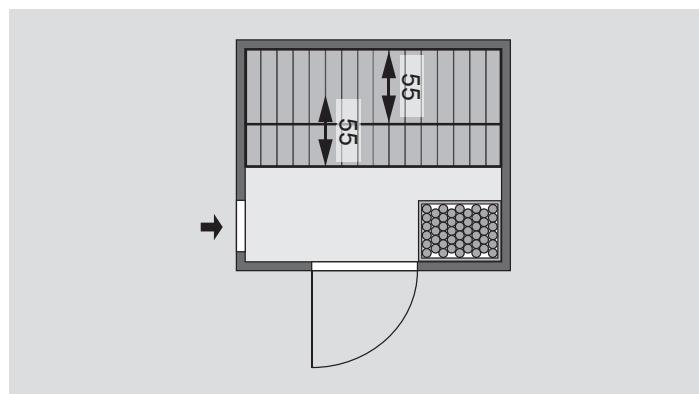

Art. 83559¹Art. 83560²Art. 83561³

Außenmaße	B 196 × T 178 × H 198 cm
Innenmaße	B 181 × T 164 × H 192 cm
Umbauter Raum	5,7 m ³
Grundfläche	3,0 m ²
Tür Außenmaße	B 65,6 × T 0,8 × H 175 cm
Tür Durchgangsmaße	B 64 × H 173 cm
Tür Lichtausschnitt	B 64 × H 173 cm
Tür Öffnungsrichtung links	•
Tür Öffnungsrichtung rechts	•
Tür Ausführung	bronziert
Liege 1	B 55 cm
Liege 2	B 55 cm
Liege 3	-
Liege 4	-
Liegen max. Gewicht	250 kg
Ofenschutz	B 60 × T 51 × H 80 cm
Türposition in Front variabel	ja
Spiegelbar	ja
Paketmaße Sauna	L 198 × B 121,5 × H 73 cm / 316 kg

Basismodell (in cm)

Fenstereinbaupositionen

**Wand**

- Vormontierte Elemente
- Fronten: 42 mm Rahmenkonstruktion mit Mineraldämmwolle. Verkleidung aus 12,5 mm Spezial Softline Profilholz aus Fichte.
- Rückwände: 42 mm Rahmenkonstruktion mit Mineraldämmwolle. Innenseite mit 12,5 mm Spezial Softline Profilholz aus Fichte verkleidet. Außenseite mit einer Platte verstärkt.
- 10 cm Wand- und Deckenabstand einhalten!

Saunadach

- Vormontierte Elemente
- 42 mm Rahmenkonstruktion mit Mineraldämmwolle
- Innenseite: 12,5 mm Spezial Softline Profilholz aus Fichte
- Außenseite: Verstärkung mit Platte

Liegen

- Vormontiert, Fichte Massivholz