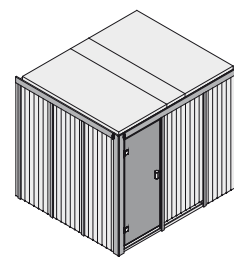

Art. 83573<sup>1</sup>  
 Art. 83571<sup>2</sup>  
 Art. 83572<sup>3</sup>

<b>Außenmaße</b>	B 231 × T 196 × H 198 cm
<b>Innenmaße</b>	B 216 × T 181 × H 192 cm
<b>Umbauter Raum</b>	7,3 m <sup>3</sup>
<b>Grundfläche</b>	3,9 m <sup>2</sup>
<b>Tür Außenmaße</b>	B 65,6 × T 0,8 × H 175 cm
<b>Tür Durchgangsmaße</b>	B 64 × H 173 cm
<b>Tür Lichtausschnitt</b>	B 64 × H 173 cm
<b>Tür Öffnungsrichtung links</b>	•
<b>Tür Öffnungsrichtung rechts</b>	•
<b>Tür Ausführung</b>	bronziert
<b>Fenster Außenmaße</b>	-
<b>Fenster Lichtausschnitt</b>	-
<b>Fenster Ausführung</b>	-
<b>Liege 1</b>	B 57 cm
<b>Liege 2</b>	B 57 cm
<b>Liege 3</b>	B 52 cm
<b>Liege 4</b>	-
<b>Liegen max. Gewicht</b>	250 kg
<b>Ofenschutz</b>	B 60 × T 51 × H 80 cm
<b>Türposition in Front variabel</b>	ja
<b>Spiegelbar</b>	ja
<b>Paketmaße</b>	L 225 × B 121,5 × H 88 cm / 300 kg

Basismodell (in cm)

Fenstereinbaupositionen

- Wand**
- Vormontierte Elemente
  - Fronten: 42 mm Rahmenkonstruktion mit Mineraldämmwolle. Verkleidung aus 12,5 mm Spezial Softline Profilholz aus Fichte.
  - Rückwände: 42 mm Rahmenkonstruktion mit Mineraldämmwolle. Innenseite mit 12,5 mm Spezial Softline Profilholz aus Fichte verkleidet. Außenseite mit einer Platte verstärkt.
  - 10 cm Wand- und Deckenabstand einhalten!

- Saunadach**
- Vormontierte Elemente
  - 42 mm Rahmenkonstruktion mit Mineraldämmwolle
  - Innenseite: 12,5 mm Spezial Softline Profilholz aus Fichte
  - Außenseite: Verstärkung mit Platte

- Liegen**
- Vormontiert, Fichte Massivholz
- Ganzglastür**
- Massivholz-Türrahmen
  - Einscheibensicherheitsglas
  - Lackierter Holzgriff
  - Beschläge mit Excenter für Ausrichtung der Glasscheibe
  - Magnetverschlusstechnik