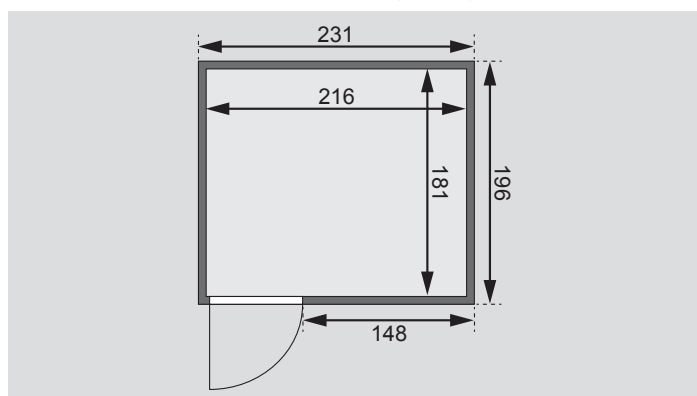

Art. 83573<sup>1</sup>  
 Art. 83571<sup>2</sup>  
 Art. 83572<sup>3</sup>

<b>Außenmaße</b>	B 231 × T 196 × H 198 cm
<b>Innenmaße</b>	B 216 × T 181 × H 192 cm
<b>Umbauter Raum</b>	7,3 m <sup>3</sup>
<b>Grundfläche</b>	3,9 m <sup>2</sup>
<b>Tür Außenmaße</b>	B 65,6 × T 0,8 × H 175 cm
<b>Tür Durchgangsmaße</b>	B 64 × H 173 cm
<b>Tür Lichtausschnitt</b>	B 64 × H 173 cm
<b>Tür Öffnungsrichtung links</b>	•
<b>Tür Öffnungsrichtung rechts</b>	•
<b>Tür Ausführung</b>	bronziert
<b>Fenster Außenmaße</b>	-
<b>Fenster Lichtausschnitt</b>	-
<b>Fenster Ausführung</b>	-
<b>Liege 1</b>	B 57 cm
<b>Liege 2</b>	B 57 cm
<b>Liege 3</b>	B 52 cm
<b>Liege 4</b>	-
<b>Liegen max. Gewicht</b>	250 kg
<b>Ofenschutz</b>	B 60 × T 51 × H 80 cm
<b>Türposition in Front variabel</b>	ja
<b>Spiegelbar</b>	ja
<b>Paketmaße</b>	L 225 × B 121,5 × H 88 cm / 300 kg

Basismodell (in cm)

Fenstereinbaupositionen

- Wand**
- Vormontierte Elemente
  - Fronten: 42 mm Rahmenkonstruktion mit Mineraldämmwolle. Verkleidung aus 12,5 mm Spezial Softline Profilholz aus Fichte.
  - Rückwände: 42 mm Rahmenkonstruktion mit Mineraldämmwolle. Innenseite mit 12,5 mm Spezial Softline Profilholz aus Fichte verkleidet. Außenseite mit einer Platte verstärkt.
  - 10 cm Wand- und Deckenabstand einhalten!

- Saunadach**
- Vormontierte Elemente
  - 42 mm Rahmenkonstruktion mit Mineraldämmwolle
  - Innenseite: 12,5 mm Spezial Softline Profilholz aus Fichte
  - Außenseite: Verstärkung mit Platte

- Liegen**
- Vormontiert, Fichte Massivholz
- Ganzglastür**
- Massivholz-Türrahmen
  - Einscheibensicherheitsglas
  - Lackierter Holzgriff
  - Beschläge mit Excenter für Ausrichtung der Glasscheibe
  - Magnetverschlusstechnik