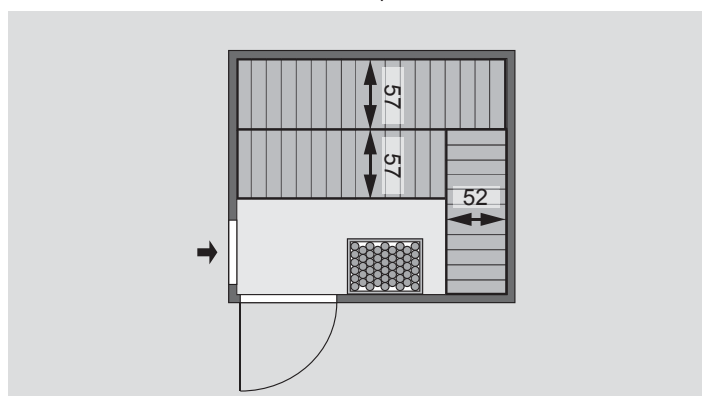

Art. 83573<sup>1</sup>  
 Art. 83571<sup>2</sup>  
 Art. 83572<sup>3</sup>

<b>Außenmaße</b>	B 231 × T 196 × H 198 cm
<b>Innenmaße</b>	B 216 × T 181 × H 192 cm
<b>Umbauter Raum</b>	7,3 m <sup>3</sup>
<b>Grundfläche</b>	3,9 m <sup>2</sup>
<b>Tür Außenmaße</b>	B 65,6 × T 0,8 × H 175 cm
<b>Tür Durchgangsmaße</b>	B 64 × H 173 cm
<b>Tür Lichtausschnitt</b>	B 64 × H 173 cm
<b>Tür Öffnungsrichtung links</b>	•
<b>Tür Öffnungsrichtung rechts</b>	•
<b>Tür Ausführung</b>	bronziert
<b>Fenster Außenmaße</b>	-
<b>Fenster Lichtausschnitt</b>	-
<b>Fenster Ausführung</b>	-
<b>Liege 1</b>	B 57 cm
<b>Liege 2</b>	B 57 cm
<b>Liege 3</b>	B 52 cm
<b>Liege 4</b>	-
<b>Liegen max. Gewicht</b>	250 kg
<b>Ofenschutz</b>	B 60 × T 51 × H 80 cm
<b>Türposition in Front variabel</b>	ja
<b>Spiegelbar</b>	ja
<b>Paketmaße</b>	L 225 × B 121,5 × H 88 cm / 300 kg

Basismodell (in cm)

Fenstereinbaupositionen

- Wand**
- Vormontierte Elemente
  - Fronten: 42 mm Rahmenkonstruktion mit Mineraldämmwolle. Verkleidung aus 12,5 mm Spezial Softline Profilholz aus Fichte.
  - Rückwände: 42 mm Rahmenkonstruktion mit Mineraldämmwolle. Innenseite mit 12,5 mm Spezial Softline Profilholz aus Fichte verkleidet. Außenseite mit einer Platte verstärkt.
  - 10 cm Wand- und Deckenabstand einhalten!

- Saunadach**
- Vormontierte Elemente
  - 42 mm Rahmenkonstruktion mit Mineraldämmwolle
  - Innenseite: 12,5 mm Spezial Softline Profilholz aus Fichte
  - Außenseite: Verstärkung mit Platte

- Liegen**
- Vormontiert, Fichte Massivholz
- Ganzglastür**
- Massivholz-Türrahmen
  - Einscheibensicherheitsglas
  - Lackierter Holzgriff
  - Beschläge mit Excenter für Ausrichtung der Glasscheibe
  - Magnetverschlusstechnik