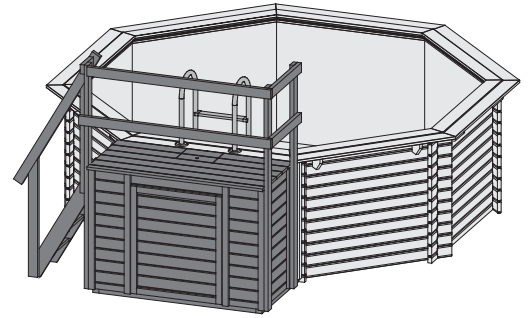

Modell 1

38 mm Pool

Produktinformation

Art. 26785

Pool Modell 1

Außenmaß Diagonale	433 × 433 cm
Außenmaß Wand	358 × 358 cm
Außenmaß Deck	400 × 400 cm
Innenmaß Pool	350 × 350 cm
Höhe Pool	124 cm
Maß Terrasse + Treppe	259 × 103 cm
Höhe mit Geländer	221 cm
Wassertiefe	111 cm
Wasserinhalt	11,3 m ³
Wand	<ul style="list-style-type: none">• 38 mm Rundprofil• Nordische Hölzer mit Nut und Feder• Kesseldruckimprägniert
Deck	<ul style="list-style-type: none">• 26 mm stark• 280 mm breit• Nordische Hölzer (mit Nut und Feder)• Kesseldruckimprägniert
Folie	<ul style="list-style-type: none">• 0,6 mm stark• Material PVC, blau• Inkl Einhängebiese• Inkl Einhängeschiene
Leiter	<ul style="list-style-type: none">• Material Edelstahl• Durchmesser Holm 43 mm• Außenholzleiter kesseldruckimprägniert
Terrasse	<ul style="list-style-type: none">• 28 mm Seitenwände• 26 mm Boden• Holztreppe, kesseldruckimprägniert• Geländer inklusive
Paketmaße	<ul style="list-style-type: none">• Pool: L 178 x B 100 x H 65 cm / 423 kg• Terrasse: L 217 x B 100 x H 30 cm / 176 kg
Inklusive	<ul style="list-style-type: none">• Untergrundabdeckung durch Schutzvlies, 400g/m²• Befestigungsmaterial• Breitmaulskimmer mit Rücklaufdüse• Winterabdeckung• Sandfilteranlage