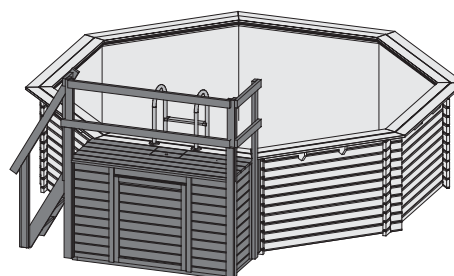

Modell 2

38 mm Pool

Produktinformation

Art. 26786

Pool Modell 2

Außenmaß Diagonale	509 × 509 cm
Außenmaß Wand	428 × 428 cm
Außenmaß Deck	470 × 470 cm
Innenmaß Pool	420 × 420 cm
Höhe Pool	124 cm
Wassertiefe	111 cm
Wasserinhalt	16,3 m ³
Wand	<ul style="list-style-type: none">• 38 mm Rundprofil• Nordische Hölzer mit Nut und Feder• Kesseldruckimprägniert
Deck	<ul style="list-style-type: none">• 26 mm stark• 280 mm breit• Nordische Hölzer (mit Nut und Feder)• Kesseldruckimprägniert
Folie	<ul style="list-style-type: none">• 0,6 mm stark• Material PVC, blau• Inkl Einhängebiese• Inkl Einhängeschiene
Leiter	<ul style="list-style-type: none">• Material Edelstahl• Durchmesser Holm 43 mm• Außenholzleiter kesseldruckimprägniert
Inklusive	<ul style="list-style-type: none">• Untergrundabdeckung durch Schutzvlies, 400g/m²• Befestigungsmaterial• Breitmaulskimmer mit Rücklaufdüse• Winterabdeckung• Sandfilteranlage
Paketmaße	• L 207 x B 118 x H 71 cm / 488 kg

Sonnendeck

Seitenwandstärke	• 28 mm stark
Terrassendeck	• 26 mm stark
Inklusive	<ul style="list-style-type: none">• Holztreppe, kesseldruckimprägniert• Geländer
Maß Terrasse + Treppe	288 × 103 cm
Höhe mit Geländer	221 cm
Paketmaße	• L 217 x B 100 x H 30 cm / 180 kg
Fundament (in mm)	