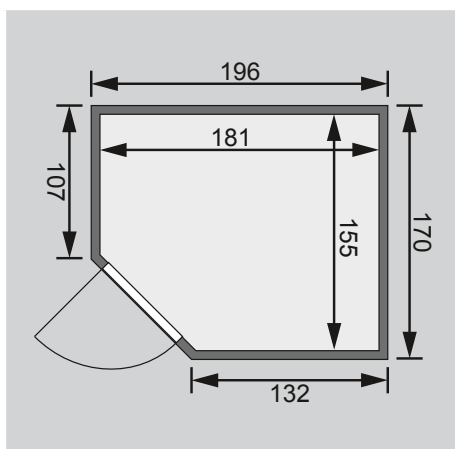

Art. 77570¹
 Art. 77571²
 Art. 77572³
 Art. 77573

10 cm Wand- und Deckenabstand einhalten!
 Aufbau mit und ohne Dachkranz möglich.

Außenmaße	B 196 × T 170 × H 198 cm
Außenmaße inkl Dachkranz	B 210 × T 184 × H 202 cm
Innenmaße	B 181 × T 155 × H 192 cm
Umbauter Raum	5,3 m ³
Tür Außenmaße	B 65,6 x H 175 cm
Tür Durchgangsmaße	B 64 x H 173 cm
Tür Lichtausschnitt	B 24 x H 161 cm
Tür Variante	energiesparend / klar
Fenster Außenmaße	-
Fenster Lichtausschnitt	-
Ofenschutz	B 60 × T 51 × H 80 cm
Paketmaße Sauna	B 200 × T 125 × H 80 cm / 300 kg
Paketmaße Dachkranz	B 177 × T 15 × H 14 cm / 18 kg
Spiegelbar	ja
Türposition in Front variabel	nein

Maße Dachkranzmodell (in cm)

Maße Basismodell (in cm)

Fenstereinbaupositionen

Wand

- Vormontierte Elemente
- Fronten: 42 mm Rahmenkonstruktion mit Mineralfüllwolle. Verkleidung aus 12,5 mm Spezial Softline Profilholz aus Fichte.
- Rückwände: 42 mm Rahmenkonstruktion mit Mineralfüllwolle. Innenseite mit 12,5 mm Spezial Softline Profilholz aus Fichte verkleidet. Außenseite mit einer Platte verstärkt.

Saunadach

- Vormontierte Elemente
- 42 mm Rahmenkonstruktion mit Mineralfüllwolle
- Innenseite: 12,5 mm Spezial Softline Profilholz aus Fichte.
- Außenseite: Verstärkung mit Platte

Liege

- Vormontiert (max 250 kg)
- 2 Liegen 57 cm breit
- Spezial-Front-Profil aus Fichte, Massivholz
- Liegeflächen aus Fichte, Massivholz