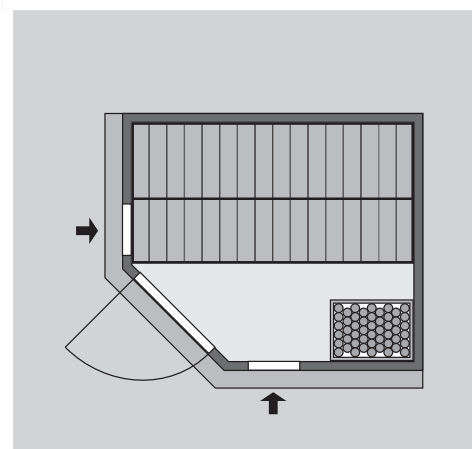

Art. 77570¹
 Art. 77571²
 Art. 77572³
 Art. 77573

10 cm Wand- und Deckenabstand einhalten!
 Aufbau mit und ohne Dachkranz möglich.

Außenmaße	B 196 × T 170 × H 198 cm
Außenmaße inkl Dachkranz	B 210 × T 184 × H 202 cm
Innenmaße	B 181 × T 155 × H 192 cm
Umbauter Raum	5,3 m ³
Tür Außenmaße	B 65,6 x H 175 cm
Tür Durchgangsmaße	B 64 x H 173 cm
Tür Lichtausschnitt	B 24 x H 161 cm
Tür Variante	energiesparend / klar
Fenster Außenmaße	-
Fenster Lichtausschnitt	-
Ofenschutz	B 60 × T 51 × H 80 cm
Paketmaße Sauna	B 200 × T 125 × H 80 cm / 300 kg
Paketmaße Dachkranz	B 177 × T 15 × H 14 cm / 18 kg
Spiegelbar	ja
Türposition in Front variabel	nein

Maße Dachkranzmodell (in cm)

Maße Basismodell (in cm)

Fenstereinbaupositionen

Wand

- Vormontierte Elemente
- Fronten: 42 mm Rahmenkonstruktion mit Mineralfüllwolle. Verkleidung aus 12,5 mm Spezial Softline Profilholz aus Fichte.
- Rückwände: 42 mm Rahmenkonstruktion mit Mineralfüllwolle. Innenseite mit 12,5 mm Spezial Softline Profilholz aus Fichte verkleidet. Außenseite mit einer Platte verstärkt.

Saunadach

- Vormontierte Elemente
- 42 mm Rahmenkonstruktion mit Mineralfüllwolle
- Innenseite: 12,5 mm Spezial Softline Profilholz aus Fichte.
- Außenseite: Verstärkung mit Platte

Liege

- Vormontiert (max 250 kg)
- 2 Liegen 57 cm breit
- Spezial-Front-Profil aus Fichte, Massivholz
- Liegeflächen aus Fichte, Massivholz