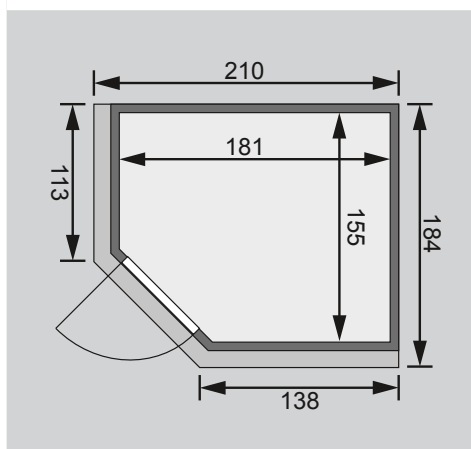

Art. 77570¹
 Art. 77571²
 Art. 77572³
 Art. 77573

10 cm Wand- und Deckenabstand einhalten!
 Aufbau mit und ohne Dachkranz möglich.

Außenmaße	B 196 × T 170 × H 198 cm
Außenmaße inkl Dachkranz	B 210 × T 184 × H 202 cm
Innenmaße	B 181 × T 155 × H 192 cm
Umbauter Raum	5,3 m ³
Tür Außenmaße	B 65,6 x H 175 cm
Tür Durchgangsmaße	B 64 x H 173 cm
Tür Lichtausschnitt	B 24 x H 161 cm
Tür Variante	energiesparend / klar
Fenster Außenmaße	-
Fenster Lichtausschnitt	-
Ofenschutz	B 60 × T 51 × H 80 cm
Paketmaße Sauna	B 200 × T 125 × H 80 cm / 300 kg
Paketmaße Dachkranz	B 177 × T 15 × H 14 cm / 18 kg
Spiegelbar	ja
Türposition in Front variabel	nein

Maße Dachkranzmodell (in cm)

Maße Basismodell (in cm)

Fenstereinbaupositionen

Wand

- Vormontierte Elemente
- Fronten: 42 mm Rahmenkonstruktion mit Mineralfüllwolle. Verkleidung aus 12,5 mm Spezial Softline Profilholz aus Fichte.
- Rückwände: 42 mm Rahmenkonstruktion mit Mineralfüllwolle. Innenseite mit 12,5 mm Spezial Softline Profilholz aus Fichte verkleidet. Außenseite mit einer Platte verstärkt.

Saunadach

- Vormontierte Elemente
- 42 mm Rahmenkonstruktion mit Mineralfüllwolle
- Innenseite: 12,5 mm Spezial Softline Profilholz aus Fichte.
- Außenseite: Verstärkung mit Platte

Liege

- Vormontiert (max 250 kg)
- 2 Liegen 57 cm breit
- Spezial-Front-Profil aus Fichte, Massivholz
- Liegeflächen aus Fichte, Massivholz