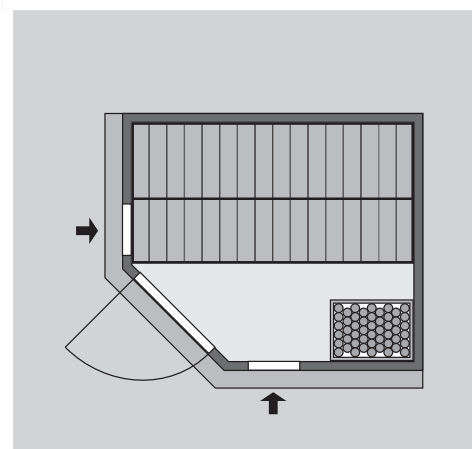

Art. 77574²
 Art. 77575³
 Art. 77576¹
 Art. 77577

10 cm Wand- und Deckenabstand einhalten!
 Aufbau mit und ohne Dachkranz möglich.

Außenmaße	B 196 × T 170 × H 198 cm
Außenmaße inkl Dachkranz	B 210 × T 184 × H 202 cm
Innenmaße	B 181 × T 155 × H 192 cm
Umbauter Raum	5,3 m ³
Tür Außenmaße	B 65,6 x H 175 cm
Tür Durchgangsmaße	B 64 x H 173 cm
Tür Variante	Echtglas, bronziert
Fenster Außenmaße	-
Fenster Lichtausschnitt	-
Ofenschutz	B 60 × T 51 × H 80 cm
Paketmaße Sauna	B 200 × T 125 × H 80 cm / 300 kg
Paketmaße Dachkranz	B 177 × T 15 × H 14 cm / 18 kg
Spiegelbar	ja
Türposition in Front variabel	nein

Maße Dachkranzmodell (in cm)

Maße Basismodell (in cm)

Fenstereinbaupositionen

Wand

- Vormontierte Elemente
- Fronten: 42 mm Rahmenkonstruktion mit Mineralfüllwolle. Verkleidung aus 12,5 mm Spezial Softline Profilholz aus Fichte.
- Rückwände: 42 mm Rahmenkonstruktion mit Mineralfüllwolle. Innenseite mit 12,5 mm Spezial Softline Profilholz aus Fichte verkleidet. Außenseite mit einer Platte verstärkt.

Saunadach

- Vormontierte Elemente
- 42 mm Rahmenkonstruktion mit Mineralfüllwolle
- Innenseite: 12,5 mm Spezial Softline Profilholz aus Fichte.
- Außenseite: Verstärkung mit Platte

Liege

- Vormontiert (max 250 kg)
- 2 Liegen 57 cm breit
- Spezial-Front-Profil aus Fichte, Massivholz
- Liegeflächen aus Fichte, Massivholz