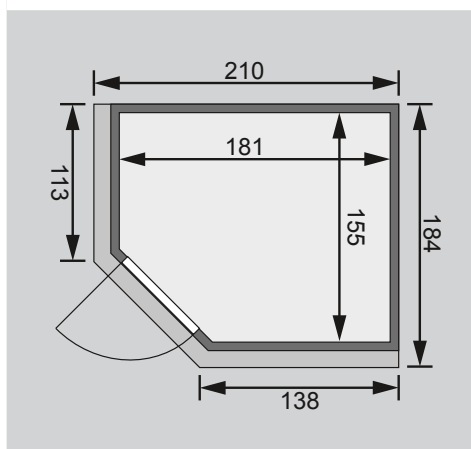

Art. 77574²
 Art. 77575³
 Art. 77576¹
 Art. 77577

10 cm Wand- und Deckenabstand einhalten!
 Aufbau mit und ohne Dachkranz möglich.

Außenmaße	B 196 × T 170 × H 198 cm
Außenmaße inkl Dachkranz	B 210 × T 184 × H 202 cm
Innenmaße	B 181 × T 155 × H 192 cm
Umbauter Raum	5,3 m ³
Tür Außenmaße	B 65,6 x H 175 cm
Tür Durchgangsmaße	B 64 x H 173 cm
Tür Variante	Echtglas, bronziert
Fenster Außenmaße	-
Fenster Lichtausschnitt	-
Ofenschutz	B 60 × T 51 × H 80 cm
Paketmaße Sauna	B 200 × T 125 × H 80 cm / 300 kg
Paketmaße Dachkranz	B 177 × T 15 × H 14 cm / 18 kg
Spiegelbar	ja
Türposition in Front variabel	nein

Maße Dachkranzmodell (in cm)

Maße Basismodell (in cm)

Fenstereinbaupositionen

Wand

- Vormontierte Elemente
- Fronten: 42 mm Rahmenkonstruktion mit Mineralfüllwolle. Verkleidung aus 12,5 mm Spezial Softline Profilholz aus Fichte.
- Rückwände: 42 mm Rahmenkonstruktion mit Mineralfüllwolle. Innenseite mit 12,5 mm Spezial Softline Profilholz aus Fichte verkleidet. Außenseite mit einer Platte verstärkt.

Saunadach

- Vormontierte Elemente
- 42 mm Rahmenkonstruktion mit Mineralfüllwolle
- Innenseite: 12,5 mm Spezial Softline Profilholz aus Fichte.
- Außenseite: Verstärkung mit Platte

Liege

- Vormontiert (max 250 kg)
- 2 Liegen 57 cm breit
- Spezial-Front-Profil aus Fichte, Massivholz
- Liegeflächen aus Fichte, Massivholz