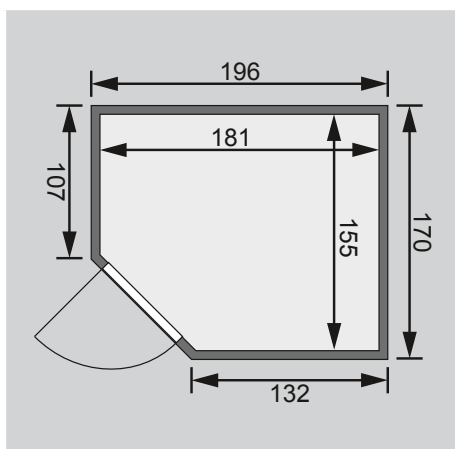

Art. 77574²
 Art. 77575³
 Art. 77576¹
 Art. 77577

10 cm Wand- und Deckenabstand einhalten!
 Aufbau mit und ohne Dachkranz möglich.

Außenmaße	B 196 × T 170 × H 198 cm
Außenmaße inkl Dachkranz	B 210 × T 184 × H 202 cm
Innenmaße	B 181 × T 155 × H 192 cm
Umbauter Raum	5,3 m ³
Tür Außenmaße	B 65,6 x H 175 cm
Tür Durchgangsmaße	B 64 x H 173 cm
Tür Variante	Echtglas, bronziert
Fenster Außenmaße	-
Fenster Lichtausschnitt	-
Ofenschutz	B 60 × T 51 × H 80 cm
Paketmaße Sauna	B 200 × T 125 × H 80 cm / 300 kg
Paketmaße Dachkranz	B 177 × T 15 × H 14 cm / 18 kg
Spiegelbar	ja
Türposition in Front variabel	nein

Maße Dachkranzmodell (in cm)

Maße Basismodell (in cm)

Fenstereinbaupositionen

Wand

- Vormontierte Elemente
- Fronten: 42 mm Rahmenkonstruktion mit Mineralfüllwolle. Verkleidung aus 12,5 mm Spezial Softline Profilholz aus Fichte.
- Rückwände: 42 mm Rahmenkonstruktion mit Mineralfüllwolle. Innenseite mit 12,5 mm Spezial Softline Profilholz aus Fichte verkleidet. Außenseite mit einer Platte verstärkt.

Saunadach

- Vormontierte Elemente
- 42 mm Rahmenkonstruktion mit Mineralfüllwolle
- Innenseite: 12,5 mm Spezial Softline Profilholz aus Fichte.
- Außenseite: Verstärkung mit Platte

Liege

- Vormontiert (max 250 kg)
- 2 Liegen 57 cm breit
- Spezial-Front-Profil aus Fichte, Massivholz
- Liegeflächen aus Fichte, Massivholz