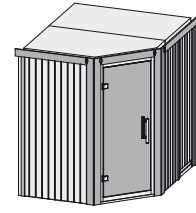

Art. 77578<sup>1</sup>  
 Art. 77579<sup>2</sup>  
 Art. 77580<sup>3</sup>  
 Art. 77581

10 cm Wand- und Deckenabstand einhalten!  
 Aufbau mit und ohne Dachkranz möglich.

<b>Außenmaße</b>	B 196 × T 170 × H 198 cm
<b>Außenmaße inkl Dachkranz</b>	B 210 × T 184 × H 202 cm
<b>Innenmaße</b>	B 181 × T 155 × H 192 cm
<b>Umbauter Raum</b>	5,3 m <sup>3</sup>
<b>Tür Außenmaße</b>	B 65,6 x H 175 cm
<b>Tür Durchgangsmaße</b>	B 64 x H 173 cm
<b>Tür Variante</b>	Echtglas, graphit
<b>Fenster Außenmaße</b>	-
<b>Fenster Lichtausschnitt</b>	-
<b>Ofenschutz</b>	B 60 × T 51 × H 80 cm
<b>Paketmaße Sauna</b>	B 200 × T 125 × H 80 cm / 300 kg
<b>Paketmaße Dachkranz</b>	B 177 × T 15 × H 14 cm / 18 kg
<b>Spiegelbar</b>	ja
<b>Türposition in Front variabel</b>	nein

Maße Dachkranzmodell (in cm)

Maße Basismodell (in cm)

Fenstereinbaupositionen

**Wand**

- Vormontierte Elemente
- Fronten: 42 mm Rahmenkonstruktion mit Mineralfüllwolle. Verkleidung aus 12,5 mm Spezial Softline Profilholz aus Fichte.
- Rückwände: 42 mm Rahmenkonstruktion mit Mineralfüllwolle. Innenseite mit 12,5 mm Spezial Softline Profilholz aus Fichte verkleidet. Außenseite mit einer Platte verstärkt.

**Saunadach**

- Vormontierte Elemente
- 42 mm Rahmenkonstruktion mit Mineralfüllwolle
- Innenseite: 12,5 mm Spezial Softline Profilholz aus Fichte.
- Außenseite: Verstärkung mit Platte

**Liege**

- Vormontiert (max 250 kg)
- 2 Liegen 57 cm breit
- Spezial-Front-Profil aus Fichte, Massivholz
- Liegeflächen aus Fichte, Massivholz