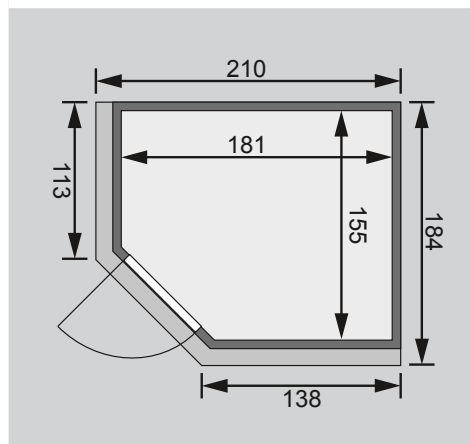

Art. 77578<sup>1</sup>  
 Art. 77579<sup>2</sup>  
 Art. 77580<sup>3</sup>  
 Art. 77581

10 cm Wand- und Deckenabstand einhalten!  
 Aufbau mit und ohne Dachkranz möglich.

<b>Außenmaße</b>	B 196 × T 170 × H 198 cm
<b>Außenmaße inkl Dachkranz</b>	B 210 × T 184 × H 202 cm
<b>Innenmaße</b>	B 181 × T 155 × H 192 cm
<b>Umbauter Raum</b>	5,3 m <sup>3</sup>
<b>Tür Außenmaße</b>	B 65,6 x H 175 cm
<b>Tür Durchgangsmaße</b>	B 64 x H 173 cm
<b>Tür Variante</b>	Echtglas, graphit
<b>Fenster Außenmaße</b>	-
<b>Fenster Lichtausschnitt</b>	-
<b>Ofenschutz</b>	B 60 × T 51 × H 80 cm
<b>Paketmaße Sauna</b>	B 200 × T 125 × H 80 cm / 300 kg
<b>Paketmaße Dachkranz</b>	B 177 × T 15 × H 14 cm / 18 kg
<b>Spiegelbar</b>	ja
<b>Türposition in Front variabel</b>	nein

Maße Dachkranzmodell (in cm)

Maße Basismodell (in cm)

Fenstereinbaupositionen

**Wand**

- Vormontierte Elemente
- Fronten: 42 mm Rahmenkonstruktion mit Mineralfüllwolle. Verkleidung aus 12,5 mm Spezial Softline Profilholz aus Fichte.
- Rückwände: 42 mm Rahmenkonstruktion mit Mineralfüllwolle. Innenseite mit 12,5 mm Spezial Softline Profilholz aus Fichte verkleidet. Außenseite mit einer Platte verstärkt.

**Saunadach**

- Vormontierte Elemente
- 42 mm Rahmenkonstruktion mit Mineralfüllwolle
- Innenseite: 12,5 mm Spezial Softline Profilholz aus Fichte.
- Außenseite: Verstärkung mit Platte

**Liege**

- Vormontiert (max 250 kg)
- 2 Liegen 57 cm breit
- Spezial-Front-Profil aus Fichte, Massivholz
- Liegeflächen aus Fichte, Massivholz