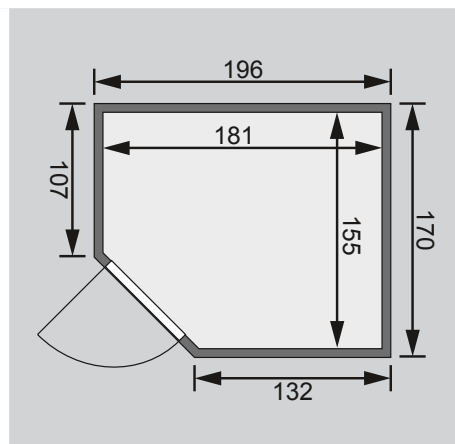

Art. 77578<sup>1</sup>  
 Art. 77579<sup>2</sup>  
 Art. 77580<sup>3</sup>  
 Art. 77581

10 cm Wand- und Deckenabstand einhalten!  
 Aufbau mit und ohne Dachkranz möglich.

<b>Außenmaße</b>	B 196 × T 170 × H 198 cm
<b>Außenmaße inkl Dachkranz</b>	B 210 × T 184 × H 202 cm
<b>Innenmaße</b>	B 181 × T 155 × H 192 cm
<b>Umbauter Raum</b>	5,3 m <sup>3</sup>
<b>Tür Außenmaße</b>	B 65,6 x H 175 cm
<b>Tür Durchgangsmaße</b>	B 64 x H 173 cm
<b>Tür Variante</b>	Echtglas, graphit
<b>Fenster Außenmaße</b>	-
<b>Fenster Lichtausschnitt</b>	-
<b>Ofenschutz</b>	B 60 × T 51 × H 80 cm
<b>Paketmaße Sauna</b>	B 200 × T 125 × H 80 cm / 300 kg
<b>Paketmaße Dachkranz</b>	B 177 × T 15 × H 14 cm / 18 kg
<b>Spiegelbar</b>	ja
<b>Türposition in Front variabel</b>	nein

Maße Dachkranzmodell (in cm)

Maße Basismodell (in cm)

Fenstereinbaupositionen

**Wand**

- Vormontierte Elemente
- Fronten: 42 mm Rahmenkonstruktion mit Mineralfüllwolle. Verkleidung aus 12,5 mm Spezial Softline Profilholz aus Fichte.
- Rückwände: 42 mm Rahmenkonstruktion mit Mineralfüllwolle. Innenseite mit 12,5 mm Spezial Softline Profilholz aus Fichte verkleidet. Außenseite mit einer Platte verstärkt.

**Saunadach**

- Vormontierte Elemente
- 42 mm Rahmenkonstruktion mit Mineralfüllwolle
- Innenseite: 12,5 mm Spezial Softline Profilholz aus Fichte.
- Außenseite: Verstärkung mit Platte

**Liege**

- Vormontiert (max 250 kg)
- 2 Liegen 57 cm breit
- Spezial-Front-Profil aus Fichte, Massivholz
- Liegeflächen aus Fichte, Massivholz