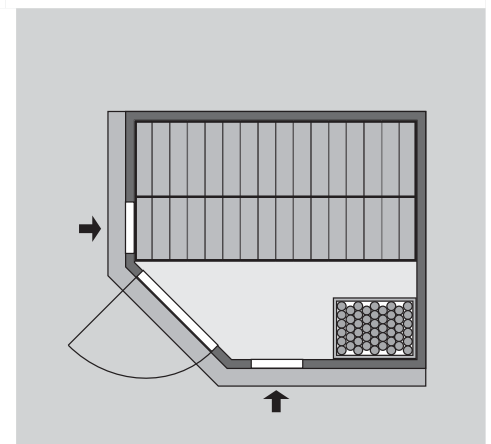

Art. 77578<sup>1</sup>  
 Art. 77579<sup>2</sup>  
 Art. 77580<sup>3</sup>  
 Art. 77581

10 cm Wand- und Deckenabstand einhalten!  
 Aufbau mit und ohne Dachkranz möglich.

<b>Außenmaße</b>	B 196 × T 170 × H 198 cm
<b>Außenmaße inkl Dachkranz</b>	B 210 × T 184 × H 202 cm
<b>Innenmaße</b>	B 181 × T 155 × H 192 cm
<b>Umbauter Raum</b>	5,3 m <sup>3</sup>
<b>Tür Außenmaße</b>	B 65,6 x H 175 cm
<b>Tür Durchgangsmaße</b>	B 64 x H 173 cm
<b>Tür Variante</b>	Echtglas, graphit
<b>Fenster Außenmaße</b>	-
<b>Fenster Lichtausschnitt</b>	-
<b>Ofenschutz</b>	B 60 × T 51 × H 80 cm
<b>Paketmaße Sauna</b>	B 200 × T 125 × H 80 cm / 300 kg
<b>Paketmaße Dachkranz</b>	B 177 × T 15 × H 14 cm / 18 kg
<b>Spiegelbar</b>	ja
<b>Türposition in Front variabel</b>	nein

Maße Dachkranzmodell (in cm)

Maße Basismodell (in cm)

Fenstereinbaupositionen

**Wand**

- Vormontierte Elemente
- Fronten: 42 mm Rahmenkonstruktion mit Mineralfüllwolle. Verkleidung aus 12,5 mm Spezial Softline Profilholz aus Fichte.
- Rückwände: 42 mm Rahmenkonstruktion mit Mineralfüllwolle. Innenseite mit 12,5 mm Spezial Softline Profilholz aus Fichte verkleidet. Außenseite mit einer Platte verstärkt.

**Saunadach**

- Vormontierte Elemente
- 42 mm Rahmenkonstruktion mit Mineralfüllwolle
- Innenseite: 12,5 mm Spezial Softline Profilholz aus Fichte.
- Außenseite: Verstärkung mit Platte

**Liege**

- Vormontiert (max 250 kg)
- 2 Liegen 57 cm breit
- Spezial-Front-Profil aus Fichte, Massivholz
- Liegeflächen aus Fichte, Massivholz