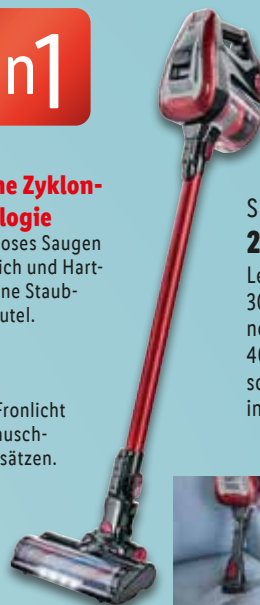

Moderne Zyklon-Technologie

für kabelloses Saugen von Teppich und Hartboden ohne Staubsaugerbeutel.

Mit LED-Fronlicht und austauschbaren Einsätzen.

**Ab Donnerstag,
18.2.**

SILVERCREST®

2-in-1-Akku-Staubsauger

Leistungsstarker Digitalmotor mit 300 W Leistung. 2 Saugstufen: normal + ECO (Akku-Laufzeit: 10 bzw. 40 Min.). HEPA-13-Filter (99,95 % Abscheidegrad). Wandhalterung mit integrierter Ladevorrichtung.

-30%

je
69.99* ~~99.99~~