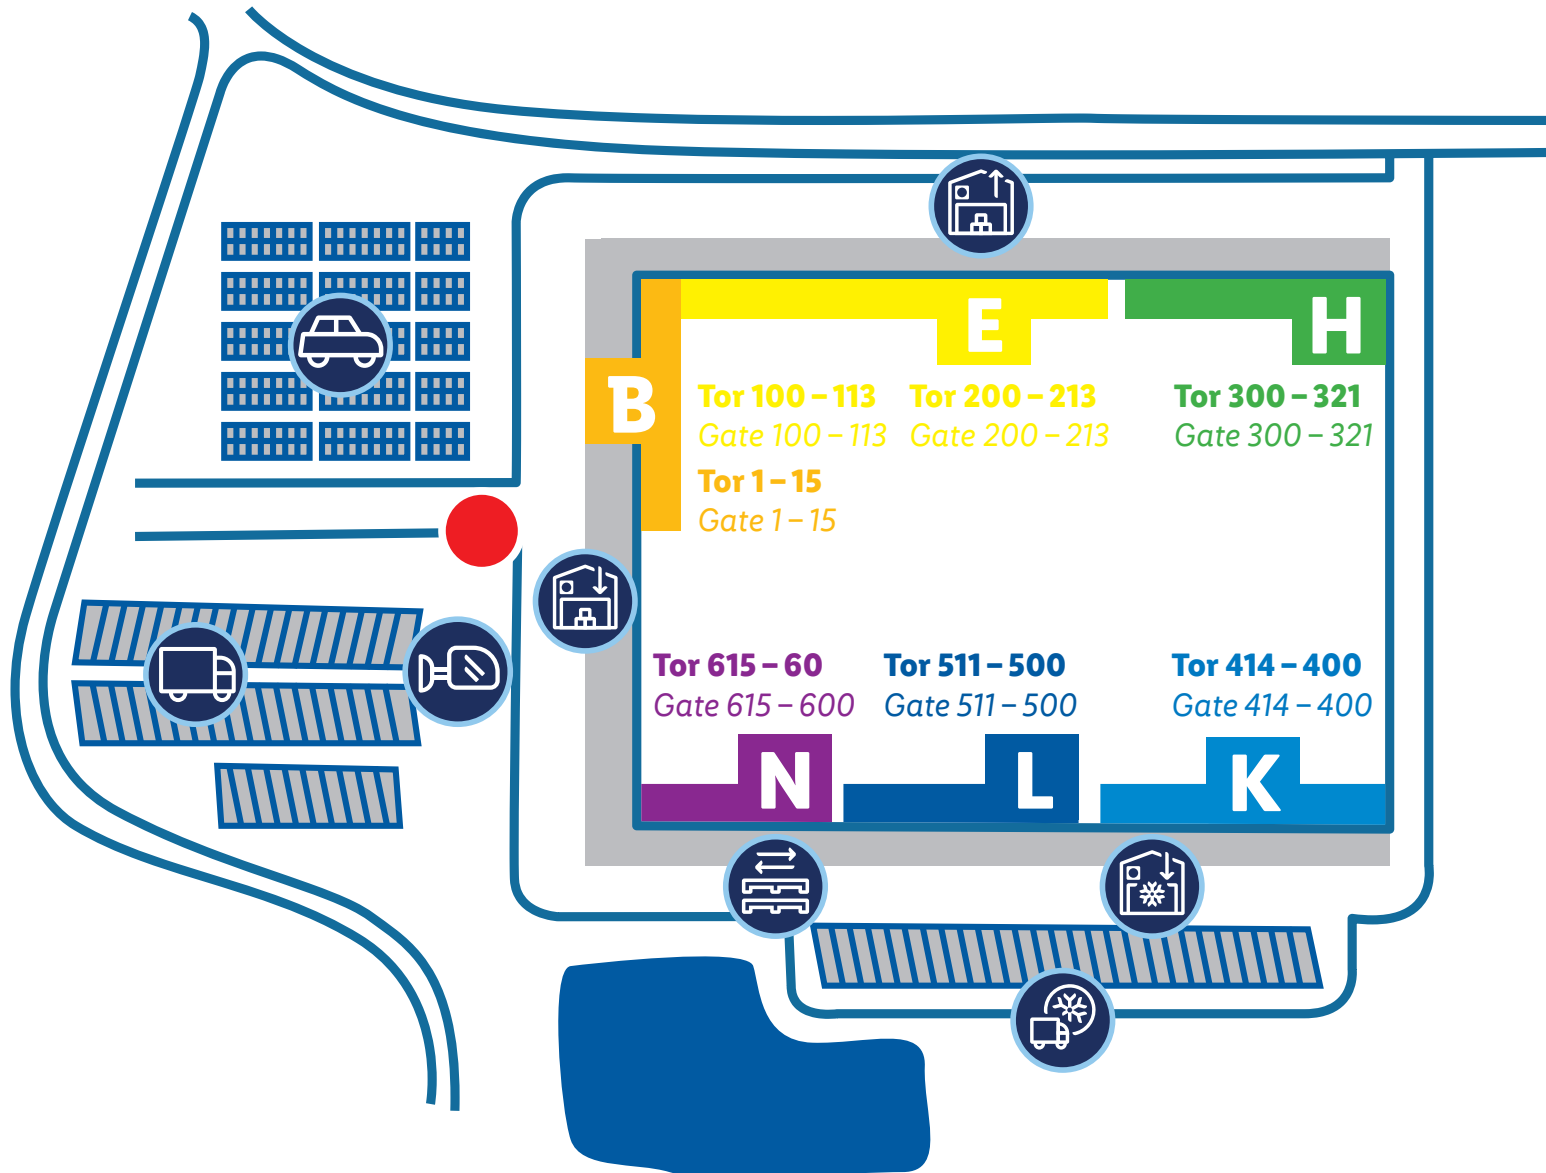

Zentrallager Erlensee

QR-Code scannen
und Übersichtsplan
immer dabei haben!

-  **Du bist hier**
You are here
-  **PKW Parkplatz**
Car parking
-  **LKW Parkplatz**
Truck parking
-  **Spiegeleinstellplatz**
Mirror Adjustment Area
-  **Wareneingang**
Goods-In
-  **Wareneingang Frische**
Goods-In Chiller
-  **Warenausgang**
Goods-Out
-  **Eisfrei-Gerüst**
Ice-free scaffolding
-  **Palettentausch**
Pallet Exchange